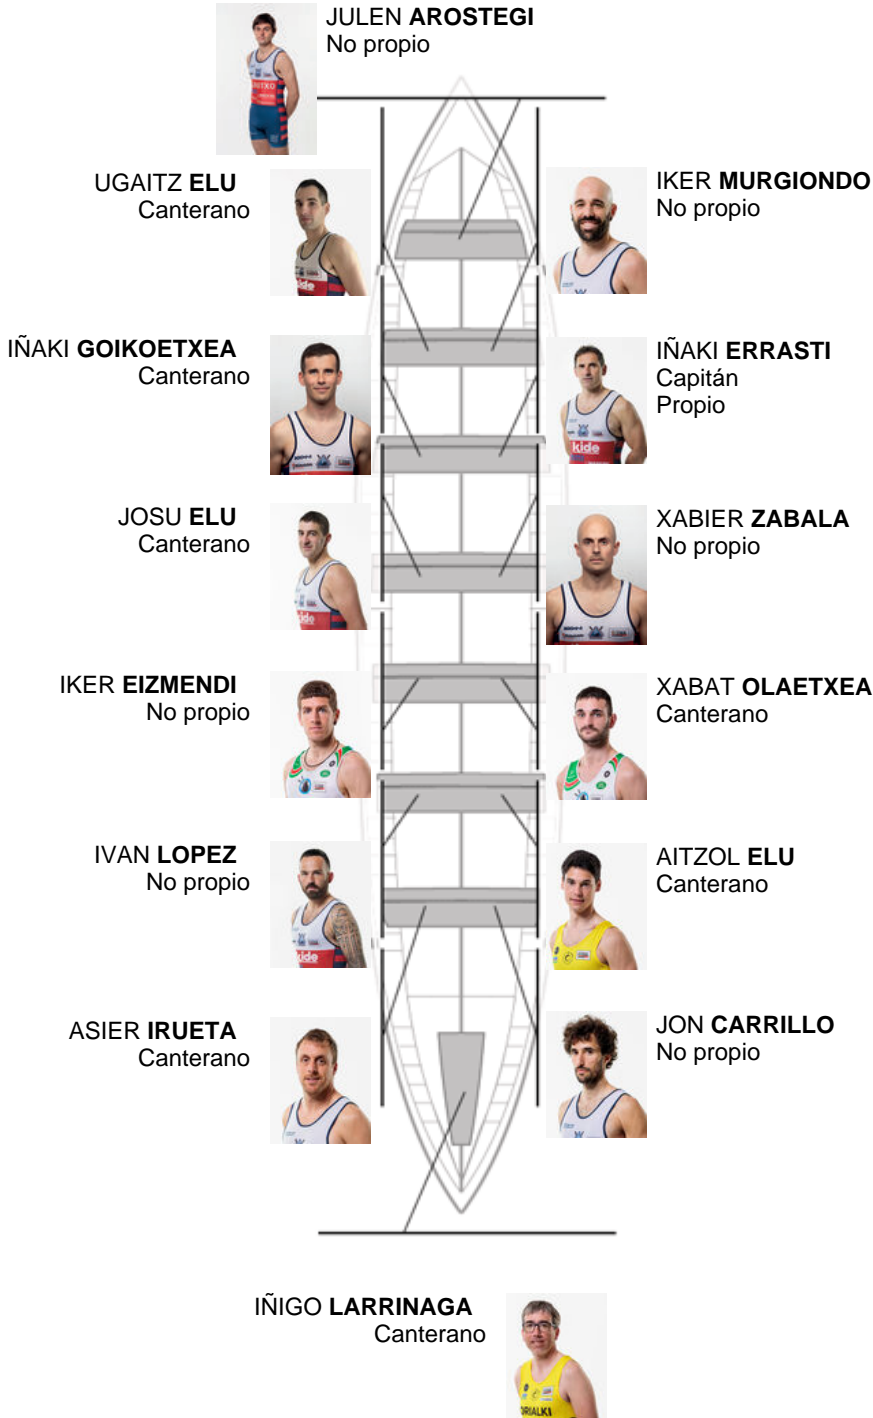

	Club	Tiempo	A favor	%	Puntos
8	ONDARROA KIDE	19:58,58	00:24.04	102.04%	5

Entrenador
**IÑAKI
ERRASTI**

Delegado
**HASIER
ETXABURU**

Firma y sello

Suplentes

Retirado
**ENEKO
ETXABURU**
No propio

Canteranos:7