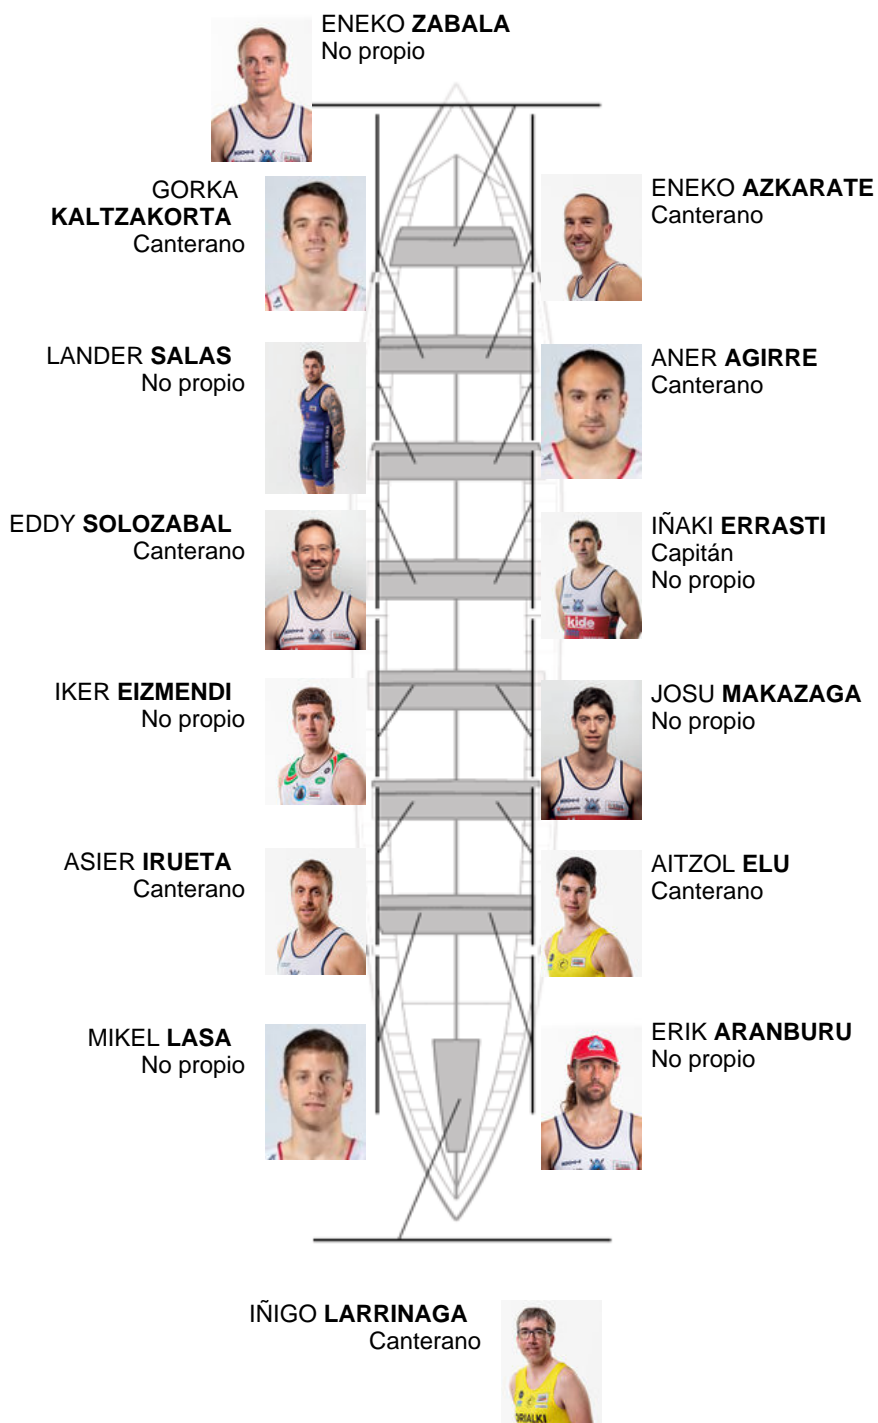

	Club	Tiempo	A favor	%	Puntos
11	ONDARROA KIDE	20:21,92	00:38.00	103.20%	2

Entrenador  
**IÑAKI  
ERRASTI**

Delegado  
**HASIER  
ETXABURU**

Firma y sello

### Suplentes

Retirado  
~~ERIK ARANBURU~~  
~~MIKEL LASA~~  
Canterano

Canteranos:7

Propios:

No propios: 7