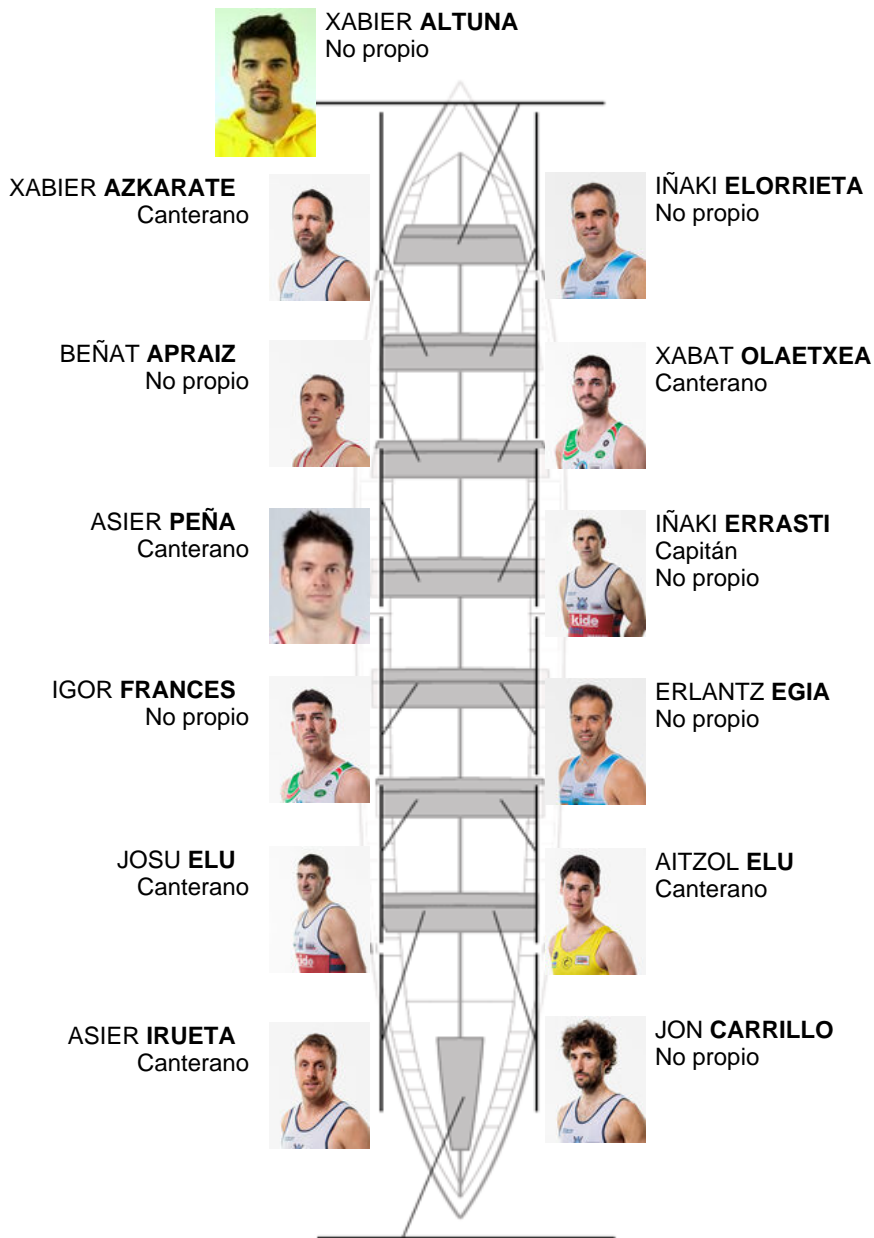

	Club	Tiempo	A favor	%	Puntos
6	ONDARROA KIDE	20:15,64	00:28.80	102.42%	7

Entrenador
**IÑAKI
ERRASTI**

Delegado
**JOKIN
ARRASATE**

Firma y sello

Suplentes

Remero
**BERRODIN
BERNABEEL**
Canterano

IÑIGO LARRINAGA
Canterano