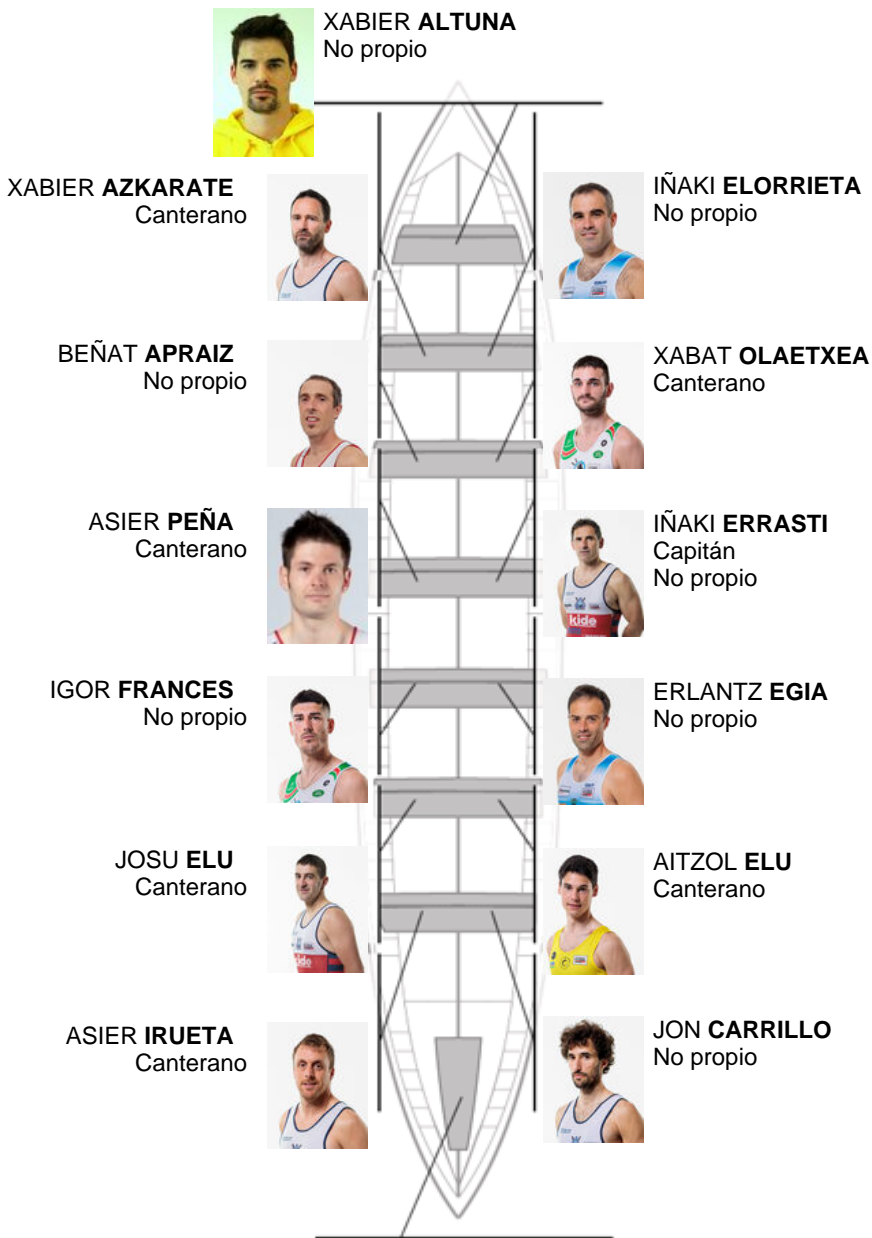

	Club	Tiempo	A favor	%	Puntos
6	ONDARROA KIDE	20:15,64	00:28.80	102.42%	7

Entrenador
**IÑAKI
ERRASTI**

Delegado
**JOKIN
ARRASATE**

Firma y sello

Suplentes

Remero
**IÑAKI
ELORRIETA**
Canterano

IÑIGO LARRINAGA
Canterano