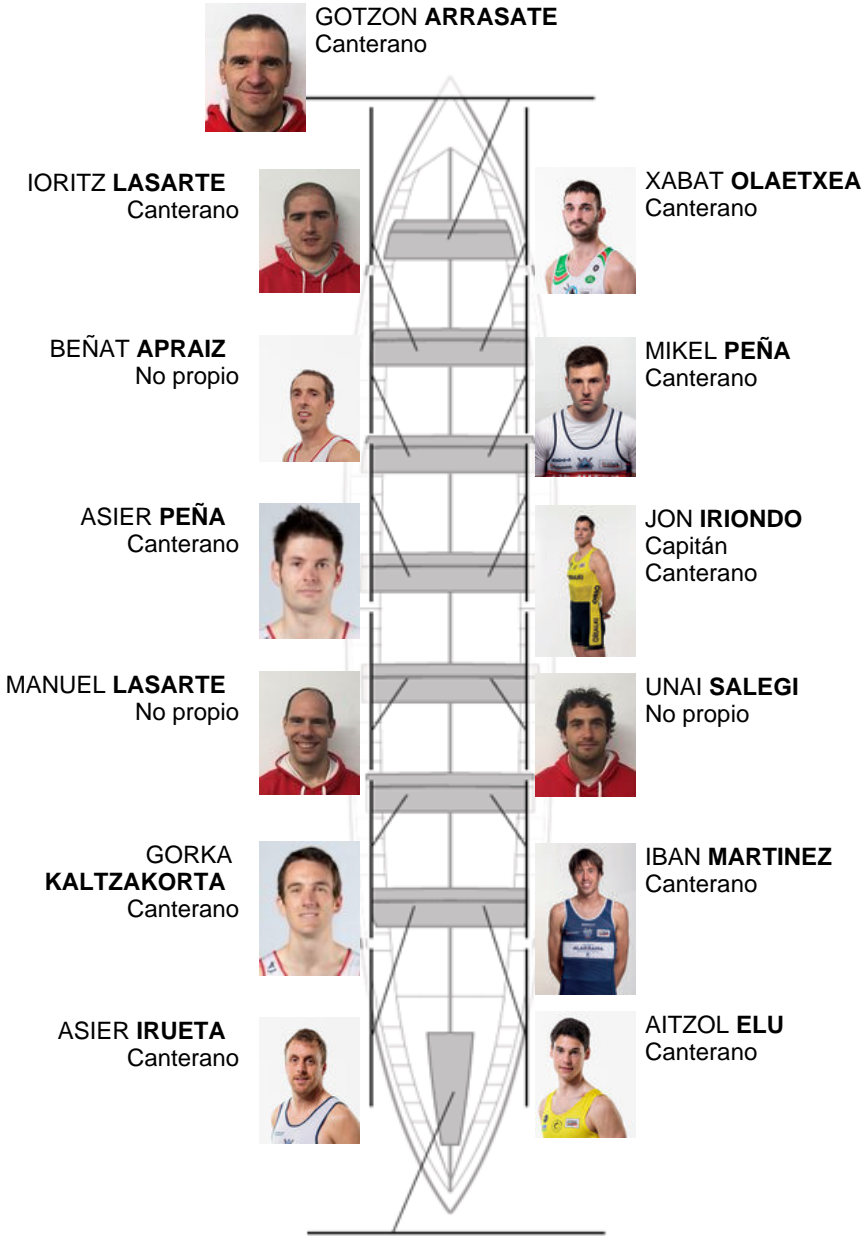

	Club	Tiempo	A favor	%	Puntos
6	ONDARROA KIDE	19:51,46	00:41.36	103.59%	7

Entrenador
JON
IRIONDO

Delegado
JOKIN
ARRASATE

Firma y sello

Suplentes

Retirado
~~JOKIN~~
~~IRIONDO~~
Canterano

IÑIGO LARRINAGA
Canterano