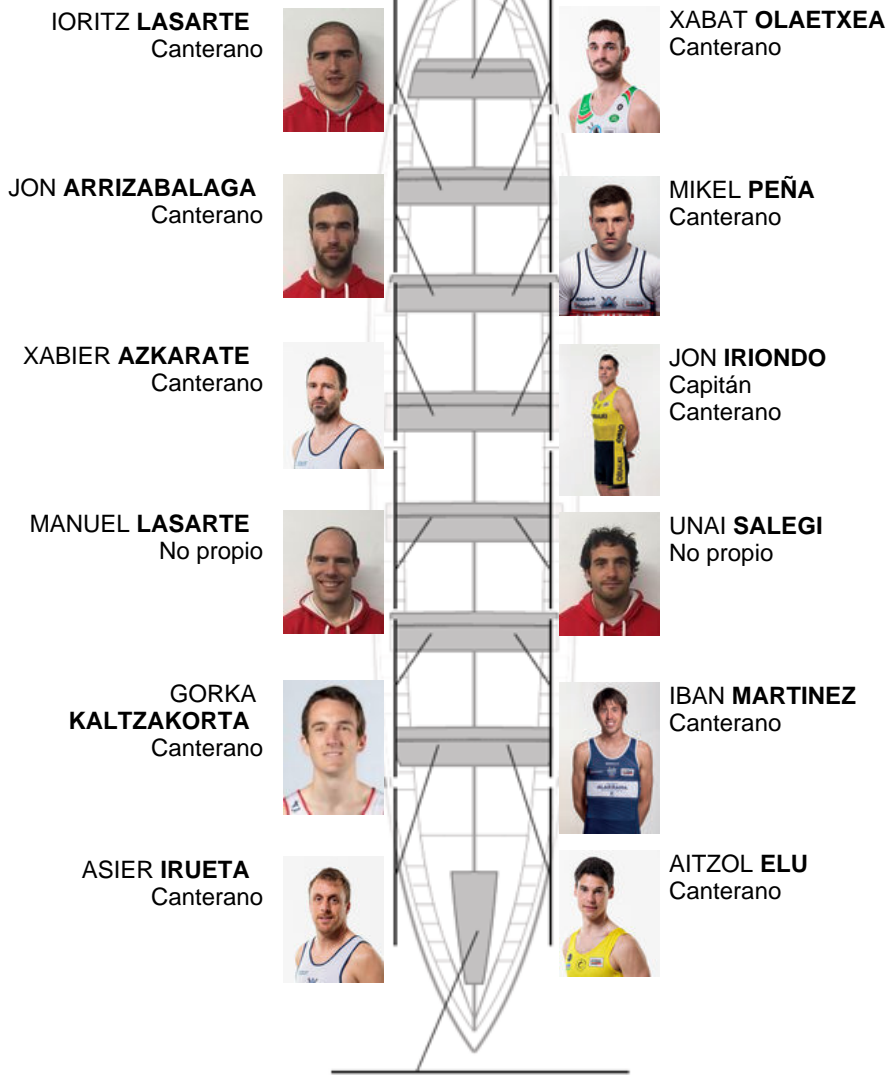

	Club	Tiempo	A favor	%	Puntos
7	ONDARROA KIDE	19:53,02	00:21.26	101.81%	6

Entrenador
JON
IRIONDO

Delegado
JOKIN
ARRASATE

Firma y sello

GOTZON ARRASATE
Canterano

Suplentes

Remero
~~ASIER~~
~~IRIONDO~~
IÑIGO LARRINAGA
Canterano