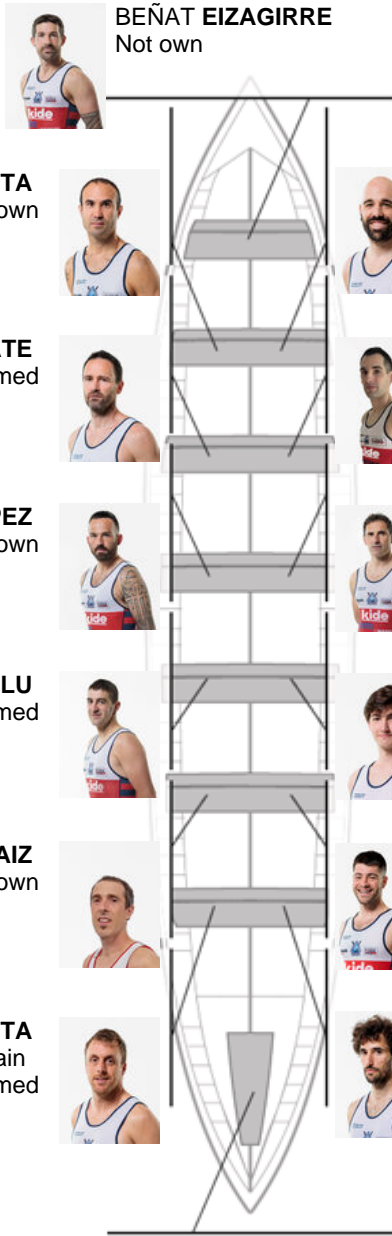

08-10-2024 / Hondarribiko XXXVII. Bandera / Mapfre Sari Nagusia - Scoring

| | Club | Time | Dif. | % | Points |
|---|---------------|----------|----------|---------|--------|
| 6 | ONDARROA KIDE | 20:42,68 | 00:32.06 | 102.64% | 7 |

Coach
IÑAKI
ERRASTI

Delegate
HASIER
ETXABURU

Firma y sello

Subtitutes

Ripper
~~ASIER IRUETA~~
~~ASIER IRUETA~~

Rotmed

Formed:5
Own: 3
Not own: 6

JENARO ZELAIA
Not own