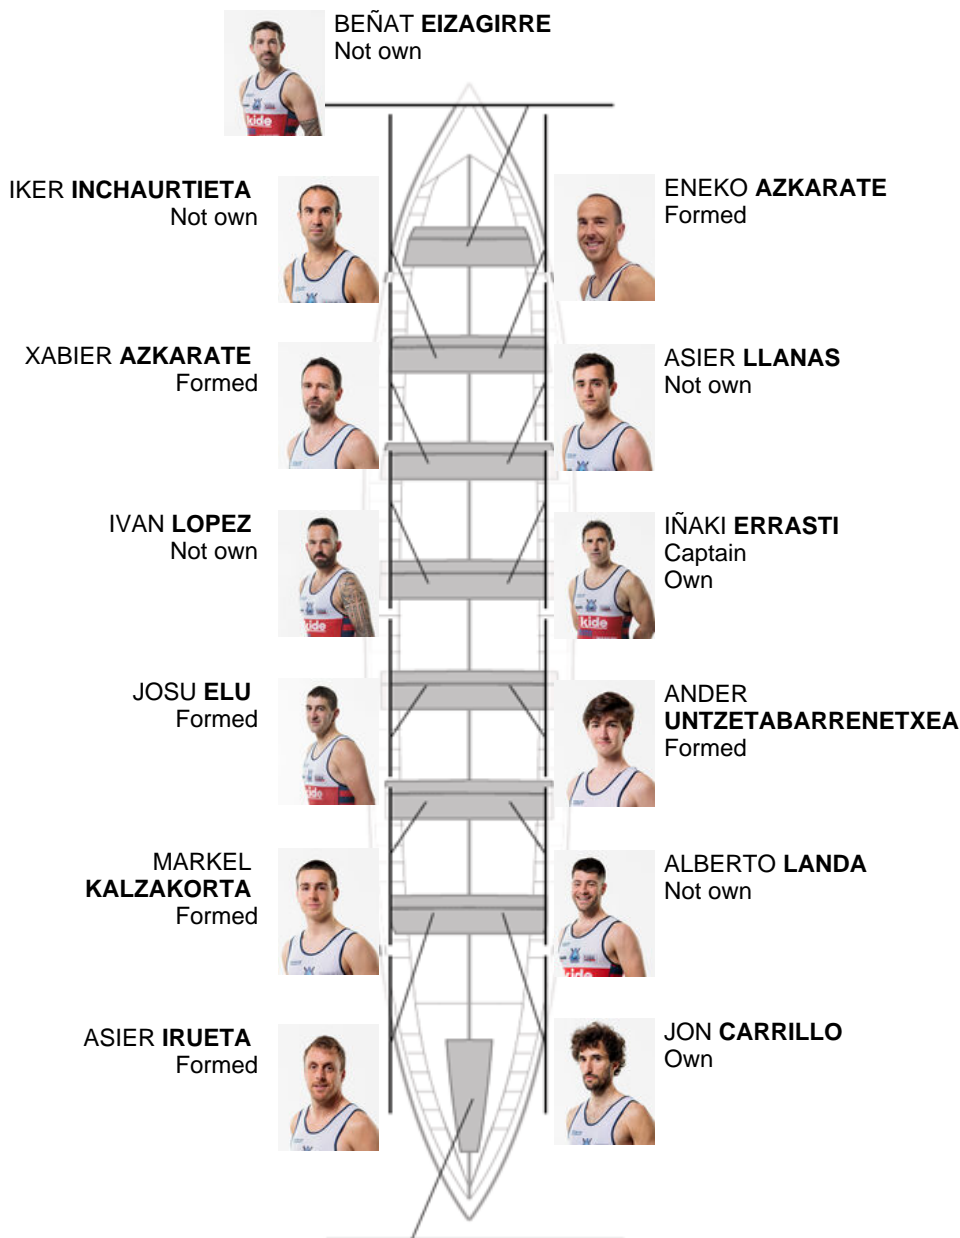

	Club	Time	Dif.	%	Points
9	ONDARROA KIDE	20:40,33	00:51.01	104.28%	4

Coach  
**IÑAKI  
ERRASTI**

Delegate  
JON  
**BURGAÑA  
MANCISIDOR**

Firma y sello

**Subtitutes**

Rower  
**ENEKO  
AZKARATE**  
~~IKER INCHAURTIETA~~  
Not own