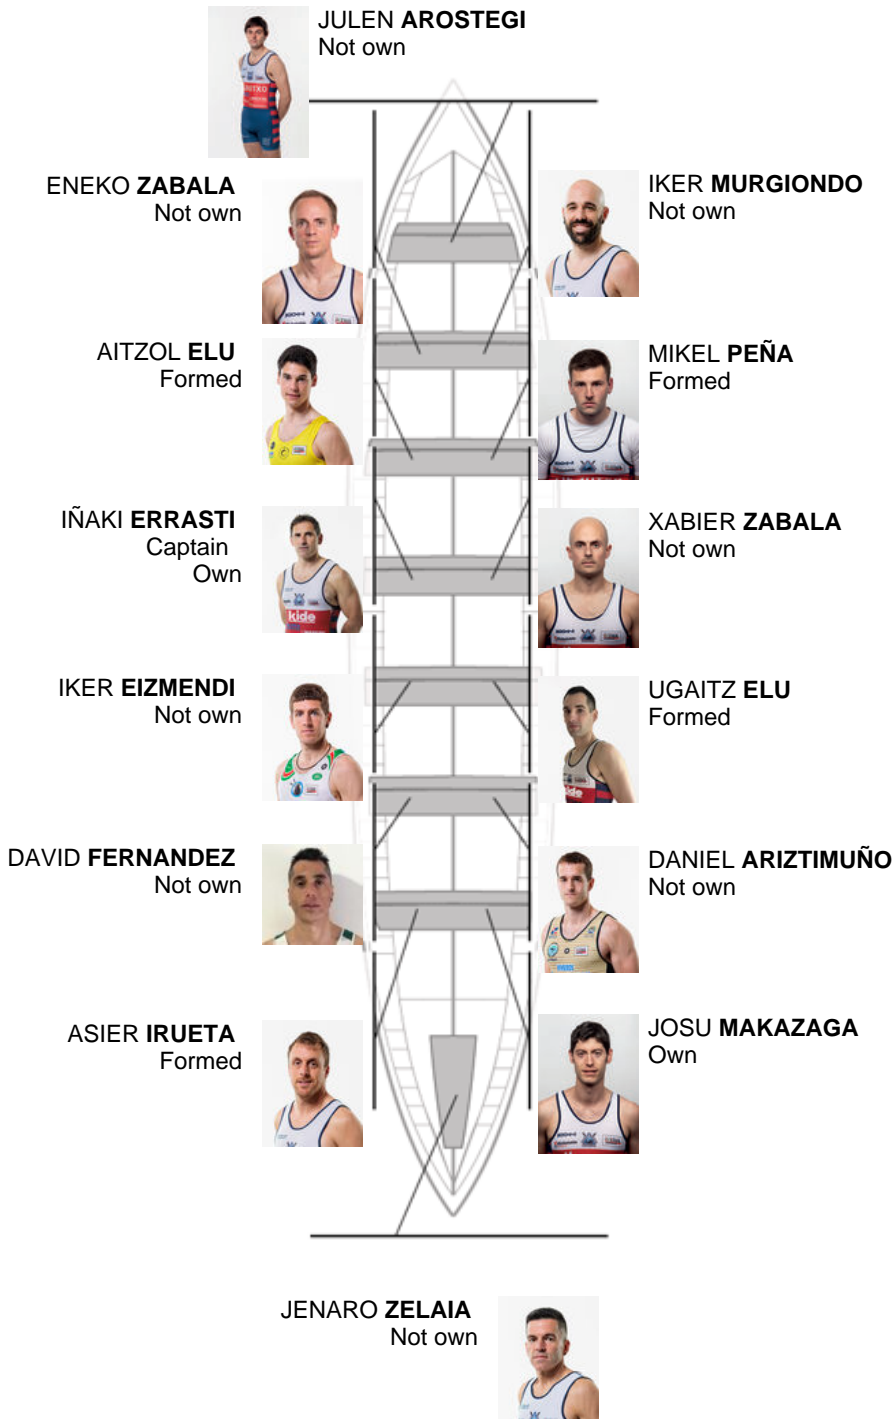

	Club	Time	Dif.	%	Points
8	ONDARROA KIDE	21:03,44	00:32.70	102.65%	5

Coach
IÑAKI
ERRASTI

Delegate
HASIER
ETXABURU

Firma y sello

Subtitutes

Blipper
ENEKO ZABALA
AITZOL ELU
IÑAKI ERRASTI
Formed

Formed:4
Own: 2
Not own: 8