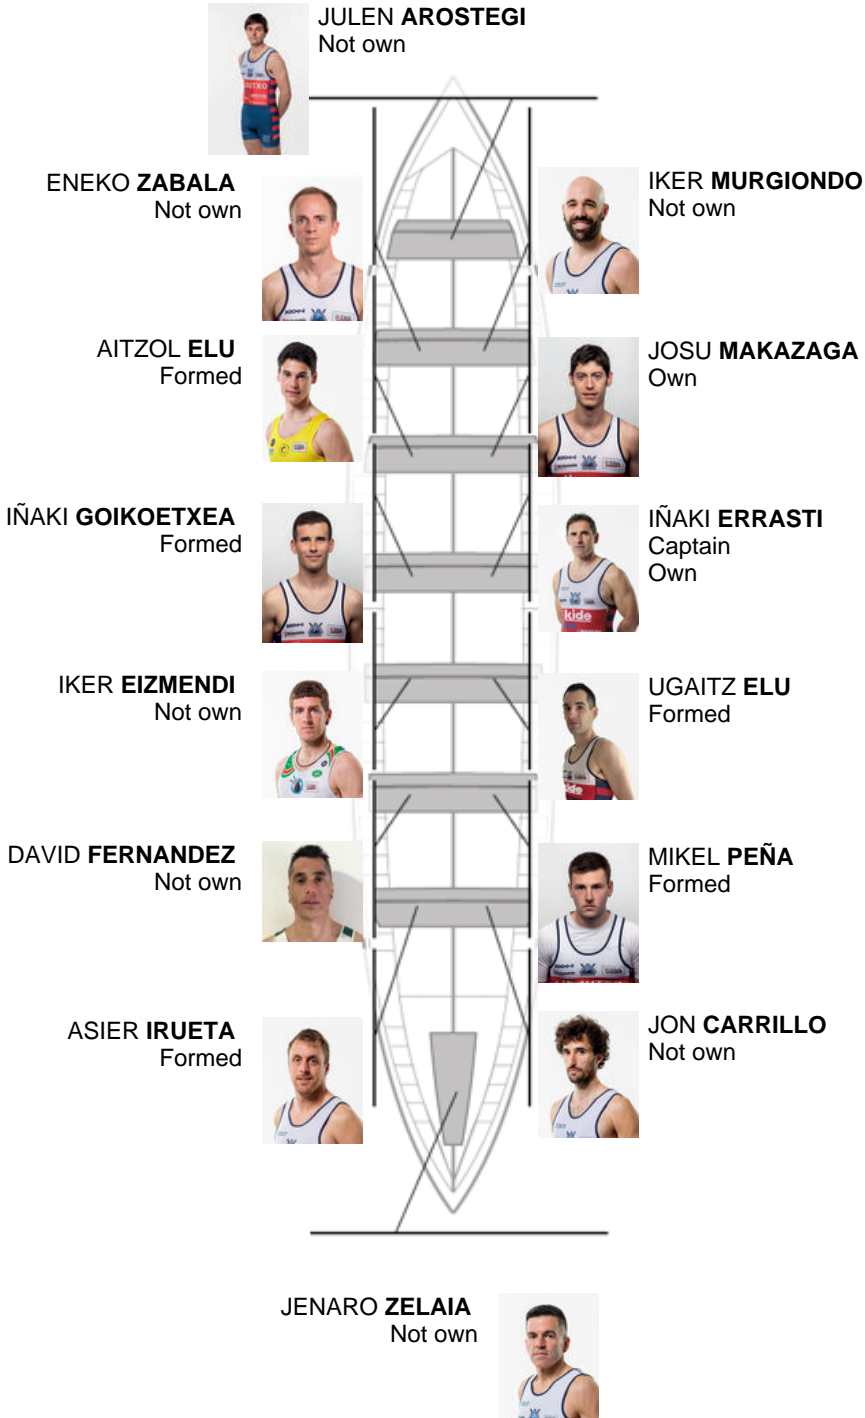

	Club	Time	Dif.	%	Points
6	ONDARROA KIDE	20:14,04	00:28.00	102.36%	7

Coach
**IÑAKI
ERRASTI**

Delegate
JON
**BURGAÑA
MANCISIDOR**

Firma y sello

Subtitutes

Ripper
**IKER
EIZMENDI**
Not own

Formed:5
Own: 2
Not own: 7