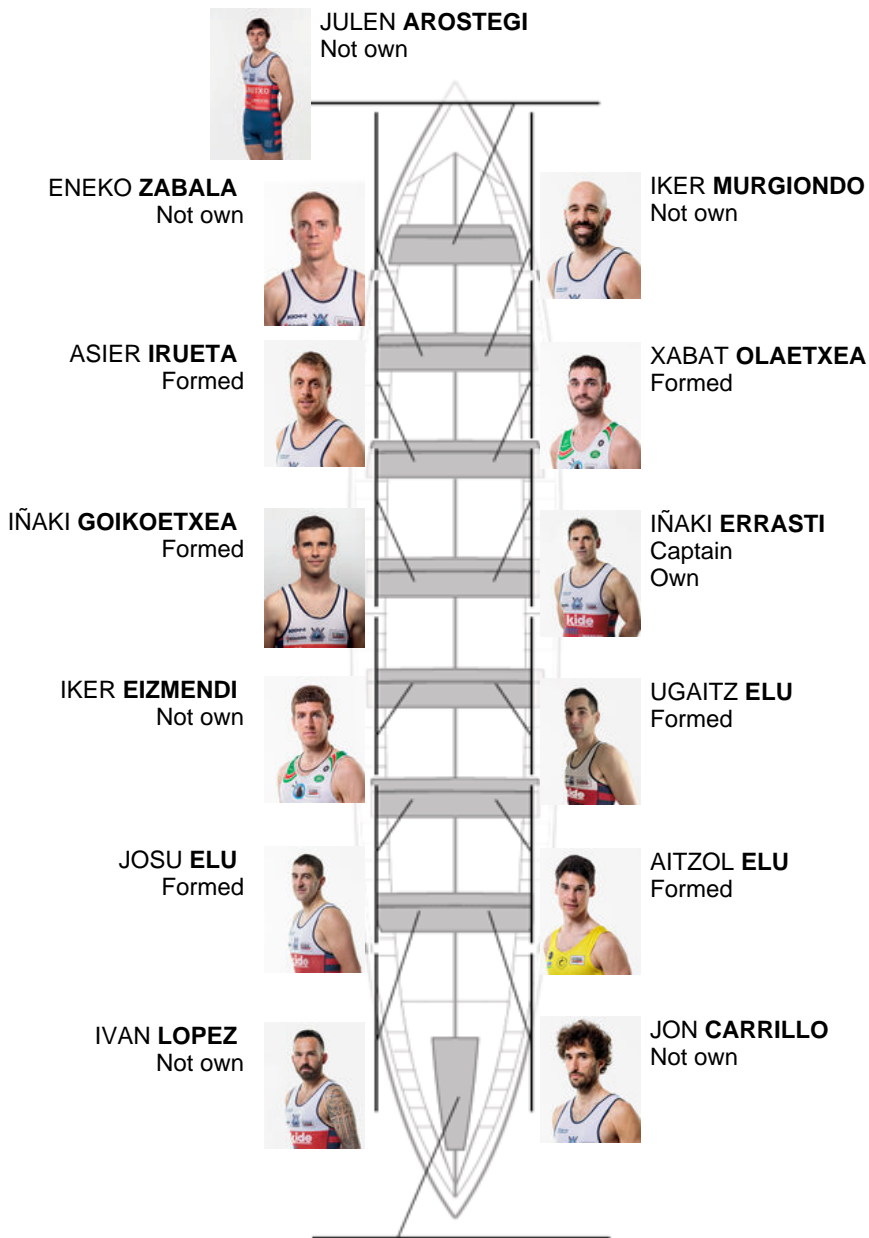

Club	Time	Dif.	%	Points
1	ONDARROA KIDE	20:32,20		100.00%	12

Firma y sello

Subtitutes

Formed:6
Own: 1
Not own: 7