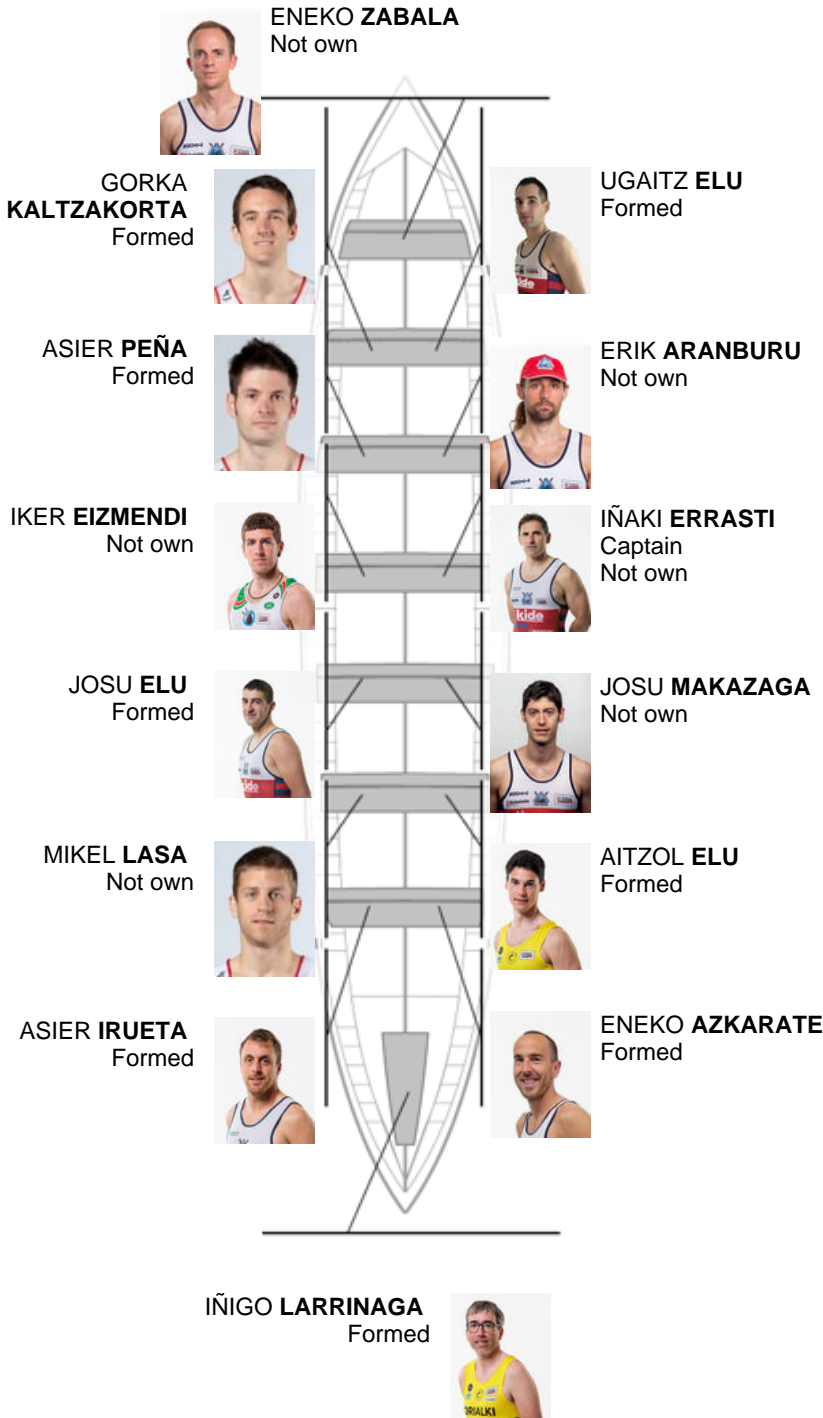

08-08-2020 / Hondarribiko XXXIII. Bandera - Mapfre Sari Nagusia - Scoring

	Club	Time	Dif.	%	Points
8	ONDARROA KIDE	20:11,90	00:41.72	103.56%	5

Coach
IÑAKI
ERRASTI

Delegate
HASIER
ETXABURU

Firma y sello

Subtitutes

Ripper
~~ENOKO AZKARATE~~
~~IÑIGO LARRINAGA~~
Not own

Formed:8
Own:
Not own: 6