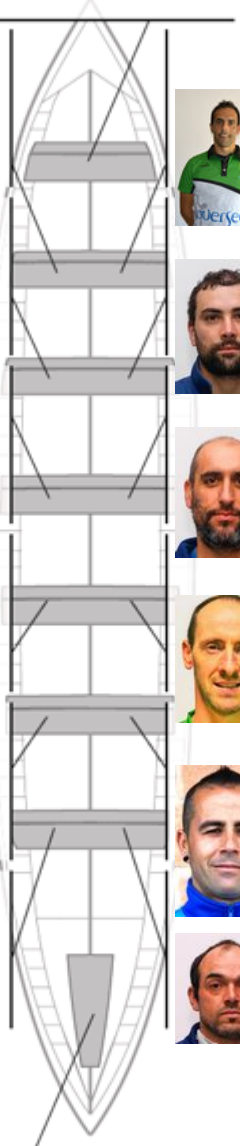

	Club	Temp	Dif	%	Points
3	SD TIRÁN PEREIRA	20:39,36	00:15.26	101.24%	10

Coach  
DANIEL  
PÉREZ

Délegués  
JESUS  
NUÑEZ

Firma y sello

### Supleánts

Remeur  
~~RODRIGUEZ~~  
~~RODRIGUEZ~~  
Non prope

DANIEL RUA  
Formé

ADRIAN MEIRA  
Formé

VICTOR JOSE  
RODRIGUEZ  
Formé

JESUS IBAN  
FERNANDEZ  
Non prope

RAÚL NOVELLE  
Prope

DAVID LUSQUIÑOS  
Non prope