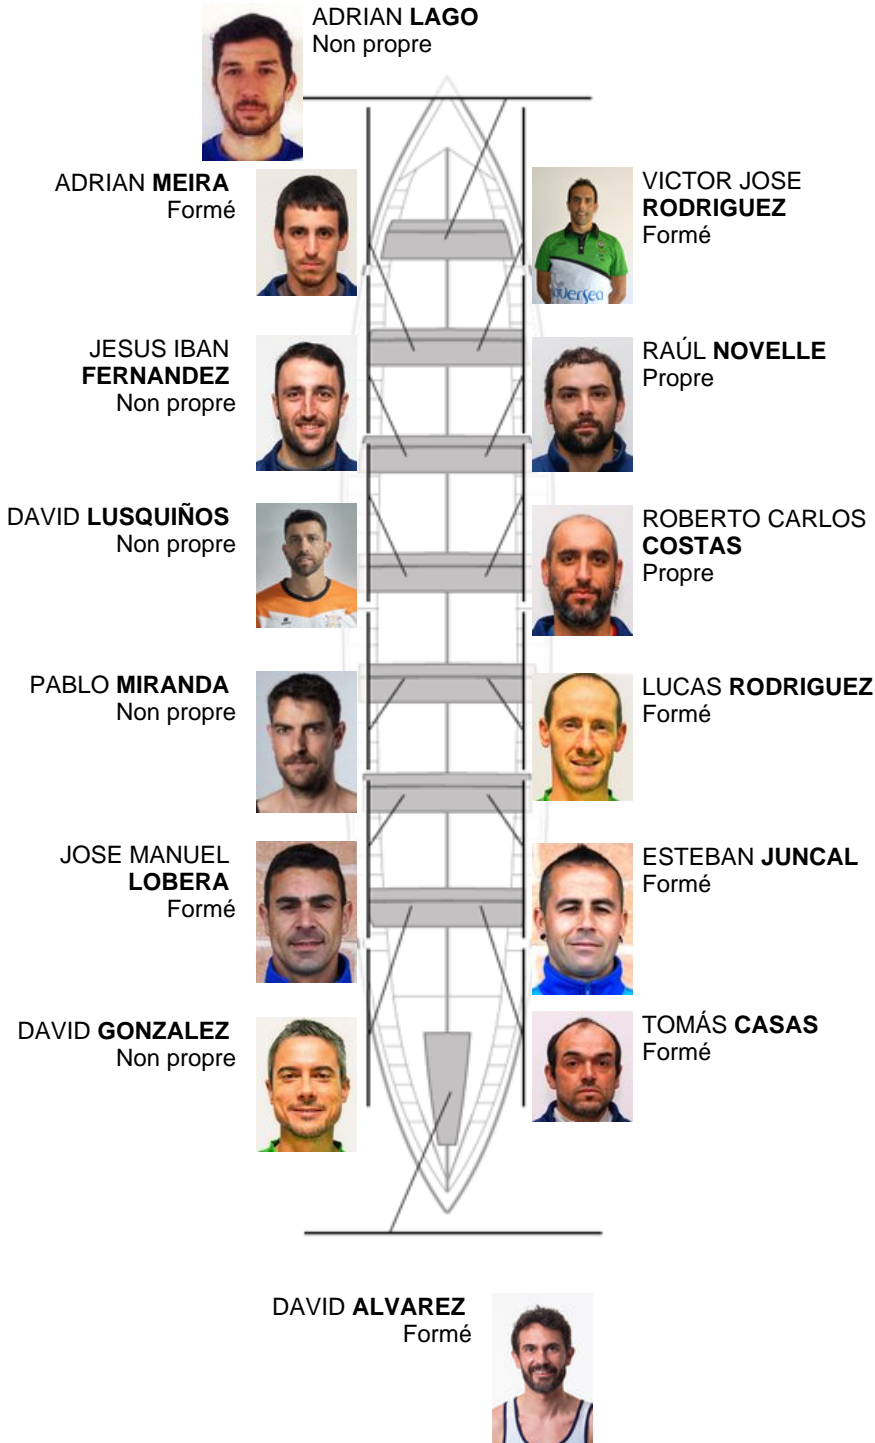

	Club	Temp	Dif	%	Points
2	SD TIRÁN PEREIRA	19:38,50	00:02.32	100.19%	11

Coach
DANIEL
PÉREZ

Délegué
JESUS
NUÑEZ

Firma y sello

Supleánts

Remeur
~~RODRIGUEZ~~
~~RODRIGUEZ~~
Non prope

Formé: 7
Prope: 2
Non prope: 5