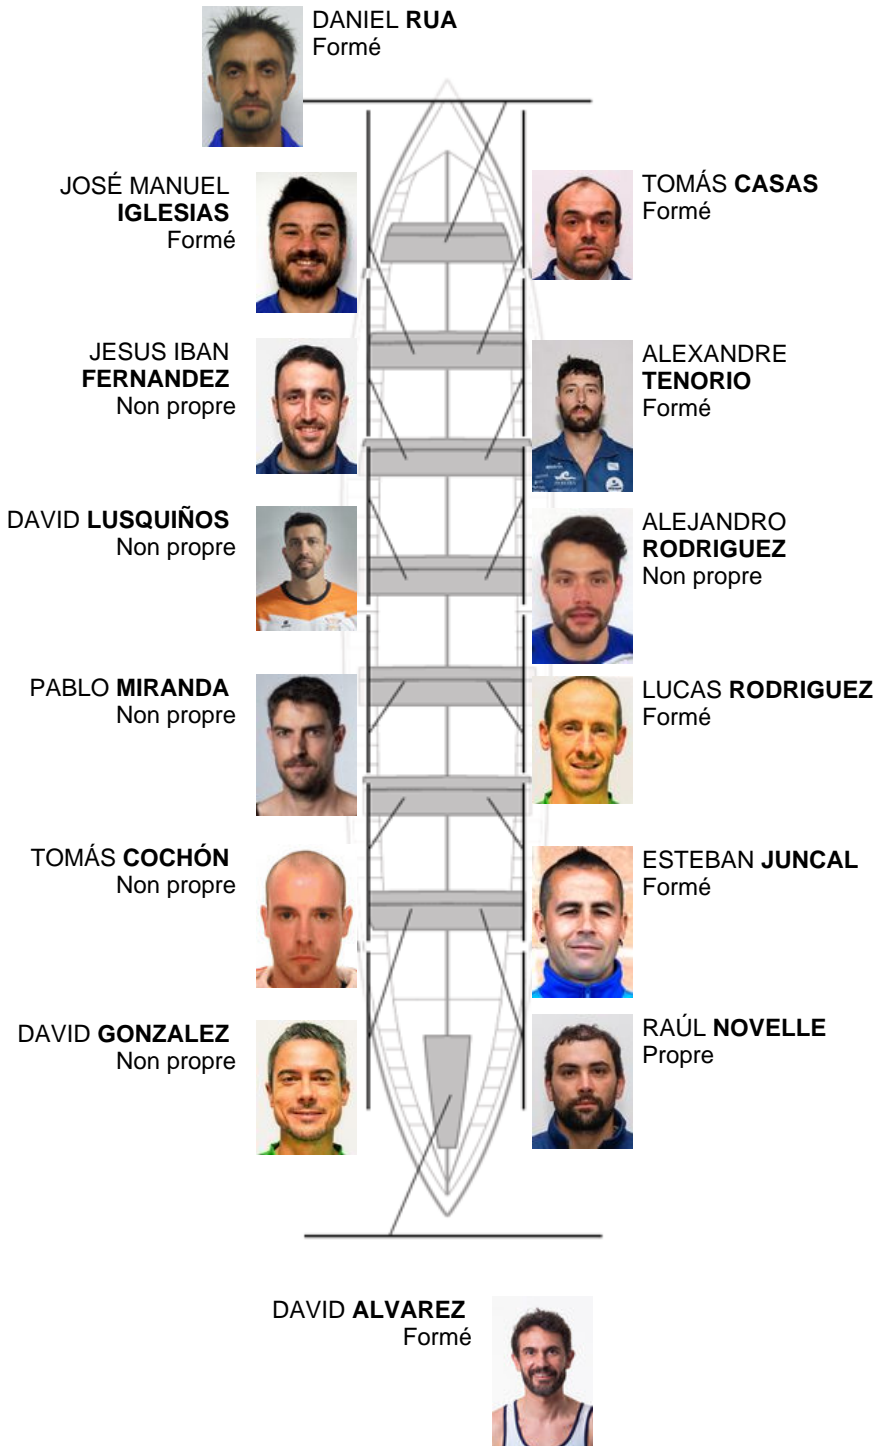

	Club	Temp	Dif	%	Points
6	SD TIRÁN PEREIRA	20:05,44	00:15.52	101.30%	7

Coach
DANIEL
PÉREZ

Délegué
JESUS
NUÑEZ

Firma y sello

Supleánts

Remeur
~~ALBERTO SHEL~~
~~RODRIGUEZ~~
COSTAS
Non propre
Propre

Formé: 7
Prope: 1
Non propre: 6