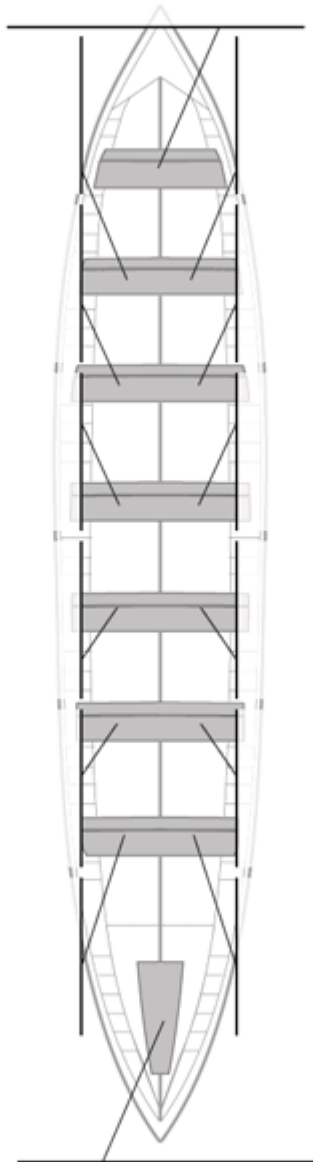

	Kluba	Denbora	Alde	%	Puntuak
10	SD TIRÁN PEREIRA	20:05,04	00:40,88	103.51%	3

Image not found or type unknown
Entrenatzailea

Image not found or type unknown
Ordezkaría

Firma y sello

Ordezkarriak

Harrobikoak: