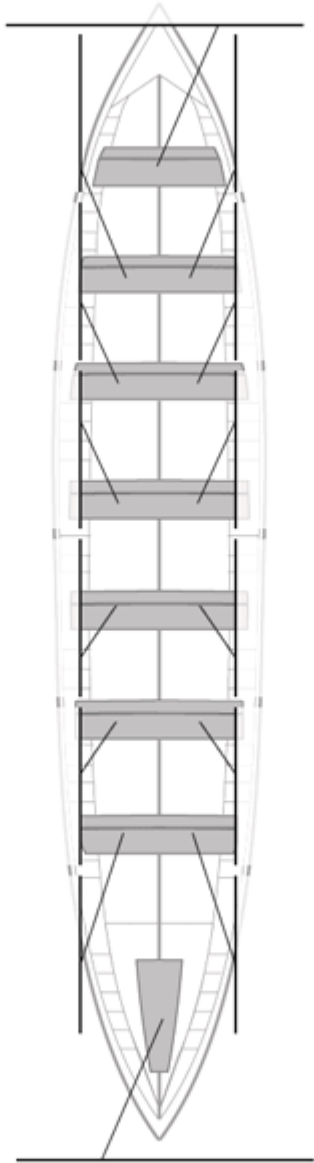

	<b>Kluba</b>	<b>Denbora</b>	<b>Alde</b>	<b>%</b>	<b>Puntuak</b>
10	SD TIRÁN PEREIRA	19:30,91	00:26,03	102.27%	3

Image not found or type unknown  
Entrenatzailea

Image not found or type unknown

Ordezkarria

### Ordezkarriak

---

**Harrobikoak:**  
**Berezkoak:**  
**Ez berezkoak:**