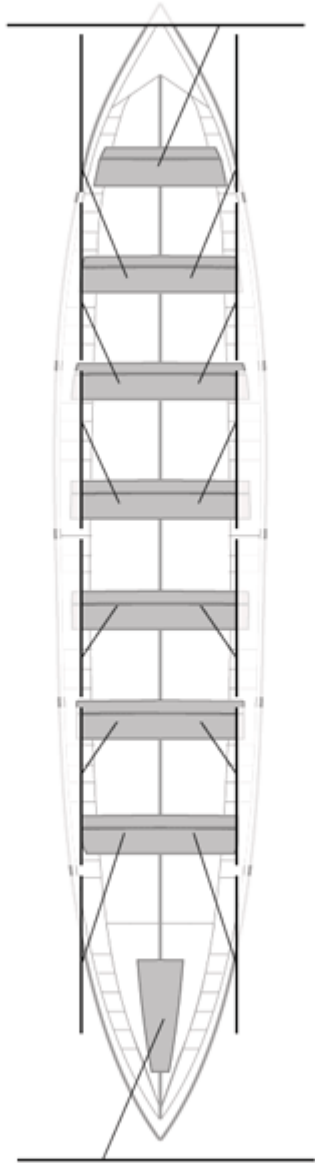

	Kluba	Denbora	Alde	%	Puntuak
8	SD TIRÁN PEREIRA	20:33,77	00:30,70	102.55%	5

Image not found or type unknown
Entrenatzailea

Image not found or type unknown
Ordezkarria

Firma y sello

Ordezkarriak

Harrobikoak:
Berezkoak:
Ez berezkoak: