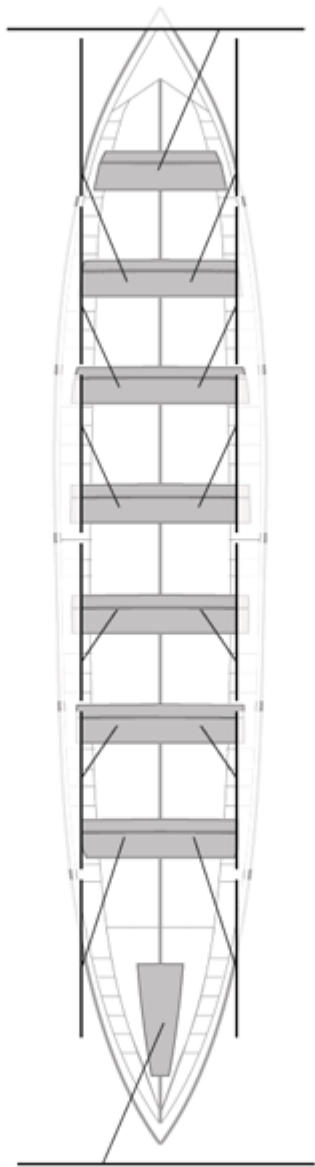

	<b>Kluba</b>	<b>Denbora</b>	<b>Alde</b>	<b>%</b>	<b>Puntuak</b>
11	SD TIRÁN PEREIRA	20:57,64	00:51,33	104.26%	2

Image not found or type unknown  
Entrenatzailea

Image not found or type unknown  
Ordezkarria

Firma y sello

**Ordezkarriak**

**Harrobikoak:**  
**Berezkoak:**  
**Ez berezkoak:**