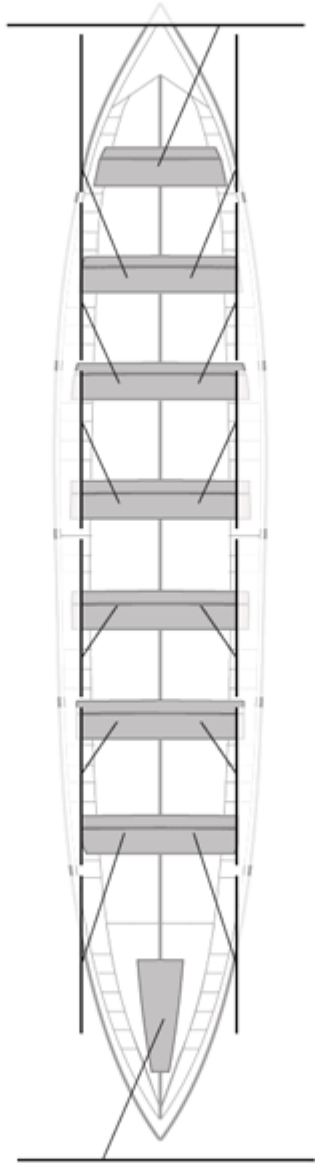

Kluba	Denbora	Alde	%	Puntuak
8	SD TIRÁN PEREIRA	20:54,96	00:39,20	103.23%	5

Image not found or type unknown
Entrenatzailea

Image not found or type unknown

Ordezkarria

Firma y sello

Ordezkarriak

Harrobikoak:
Berezkoak:
Ez berezkoak: