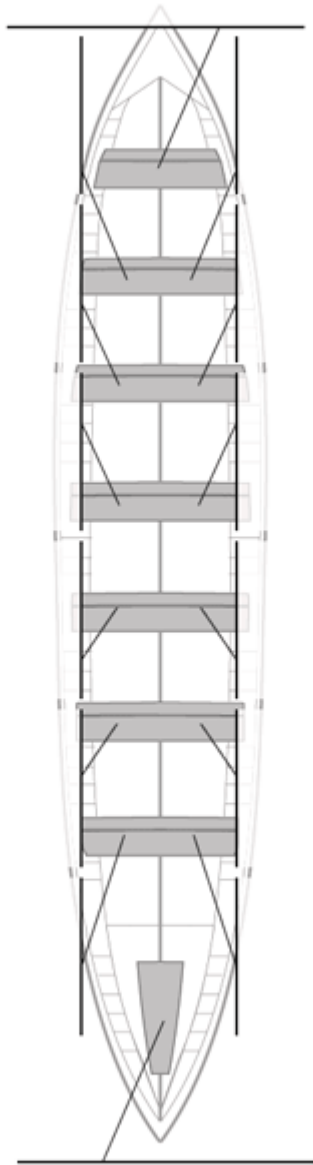

	Kluba	Denbora	Alde	%	Puntuak
12	SD TIRÁN PEREIRA	18:53,47	00:29,37	102.66%	1

Image not found or type unknown
Entrenatzailea

Image not found or type unknown
Ordezkaría

Firma y sello

Ordezkarriak

Harrobikoak: