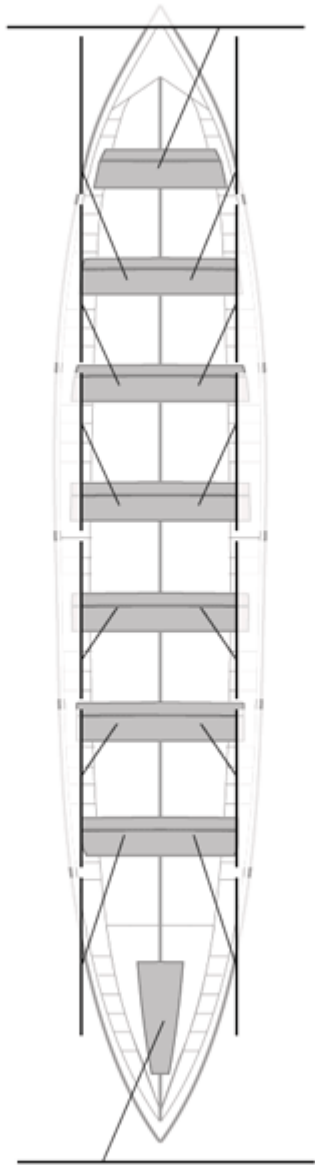

	<b>Club</b>	<b>Tiempo</b>	<b>A favor</b>	<b>%</b>	<b>Puntos</b>
11	SD TIRÁN PEREIRA	21:05,72	01:02,14	105.16%	2

Image not found or type unknown

Entrenador

Image not found or type unknown

Delegado

Firma y sello

**Suplentes**

**Canteranos:**

**Propios:**

**No propios:**