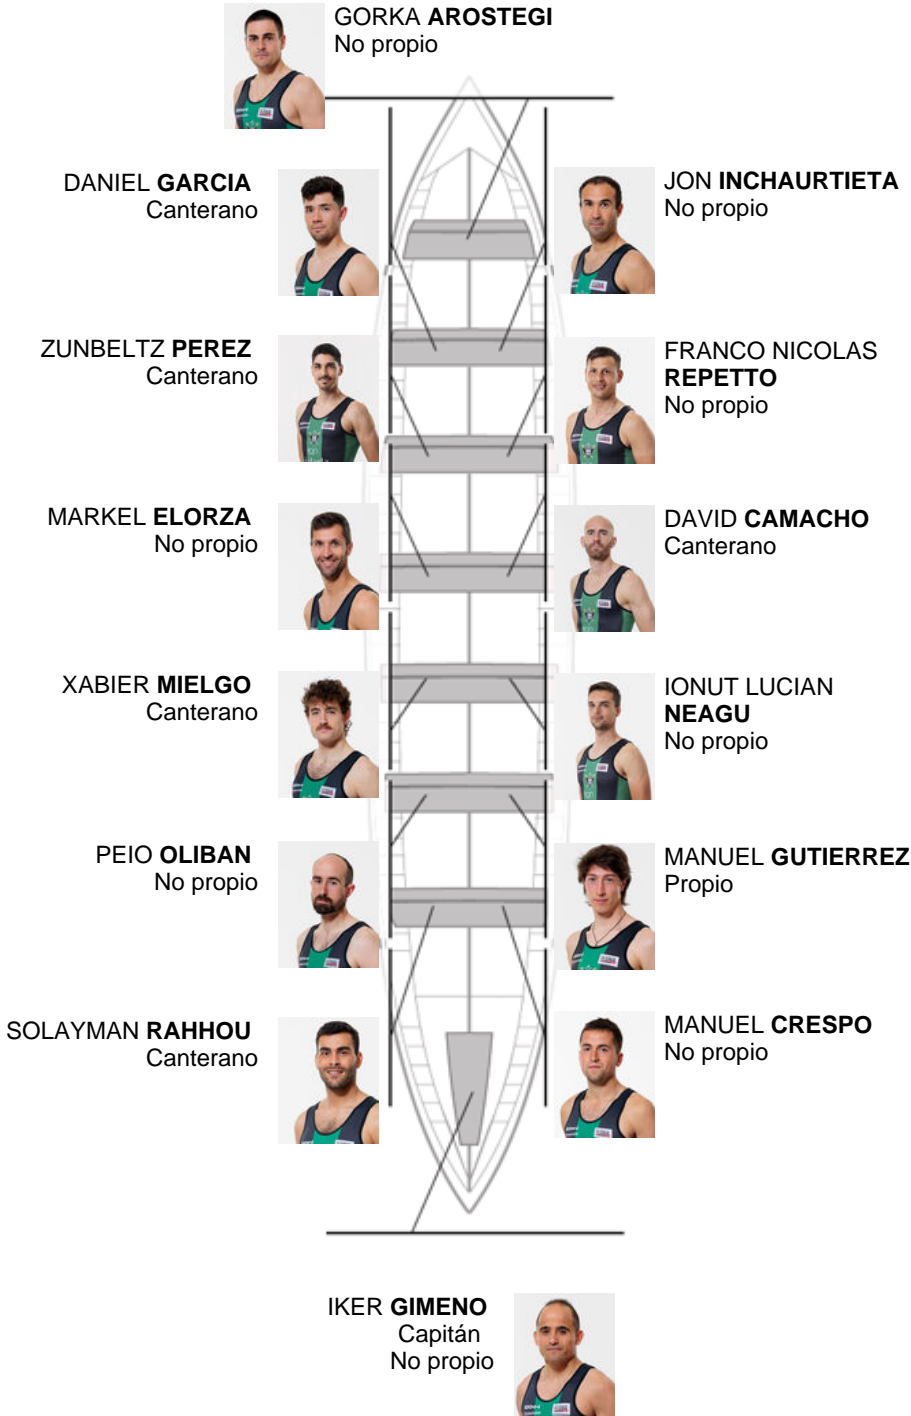

	Club	Tempo	A favor	%	Puntos
8	KAIKU BEREZ GALANTA	21:25,04	00:25.42	102.01%	5

Adestrador
JON
ELORTEGI LEKANDA

Delegado
IÑAKI
MENDIKOTE

Firma e sello

Suplentes

Remeiro /
~~FRANCISCO~~
VIEIRA
No propio

Canteiráns:5
Propios: 1
Non propio: 8