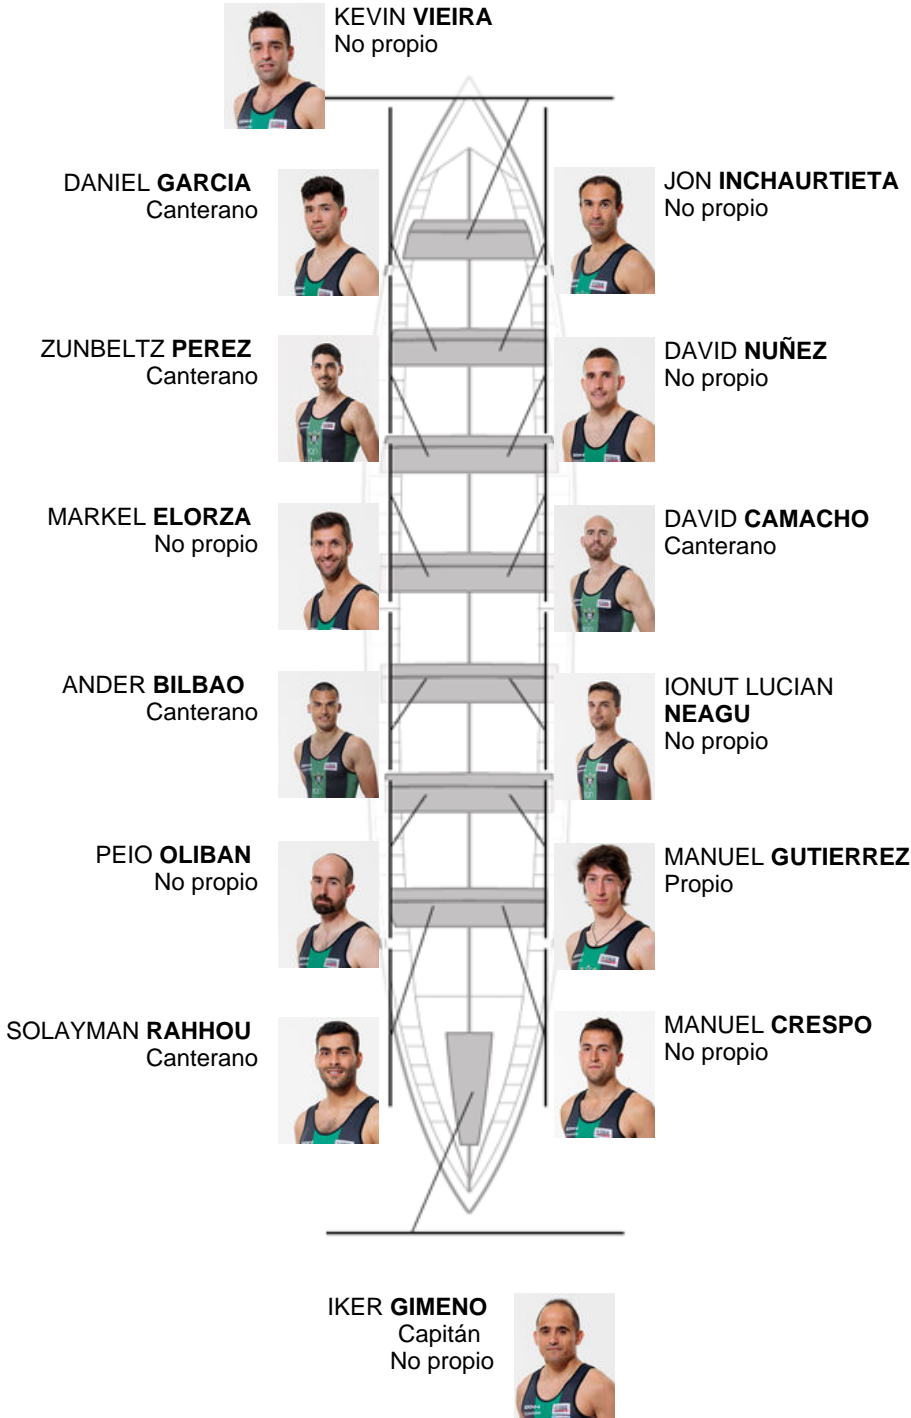

	Club	Tempo	A favor	%	Puntos
10	KAIKU BEREZ GALANTA	20:18,92	00:44.27	103.76%	3

Adestrador  
JON  
ELORTEGI LEKANDA

Delegado  
IÑAKI  
MENDIKOTE

Firma e sello

### Suplentes

Remeiro  
~~BOBBER~~  
~~MARCELO KA~~  
Canterano

Canteirás:5  
Propios: 1  
Non propio: 8