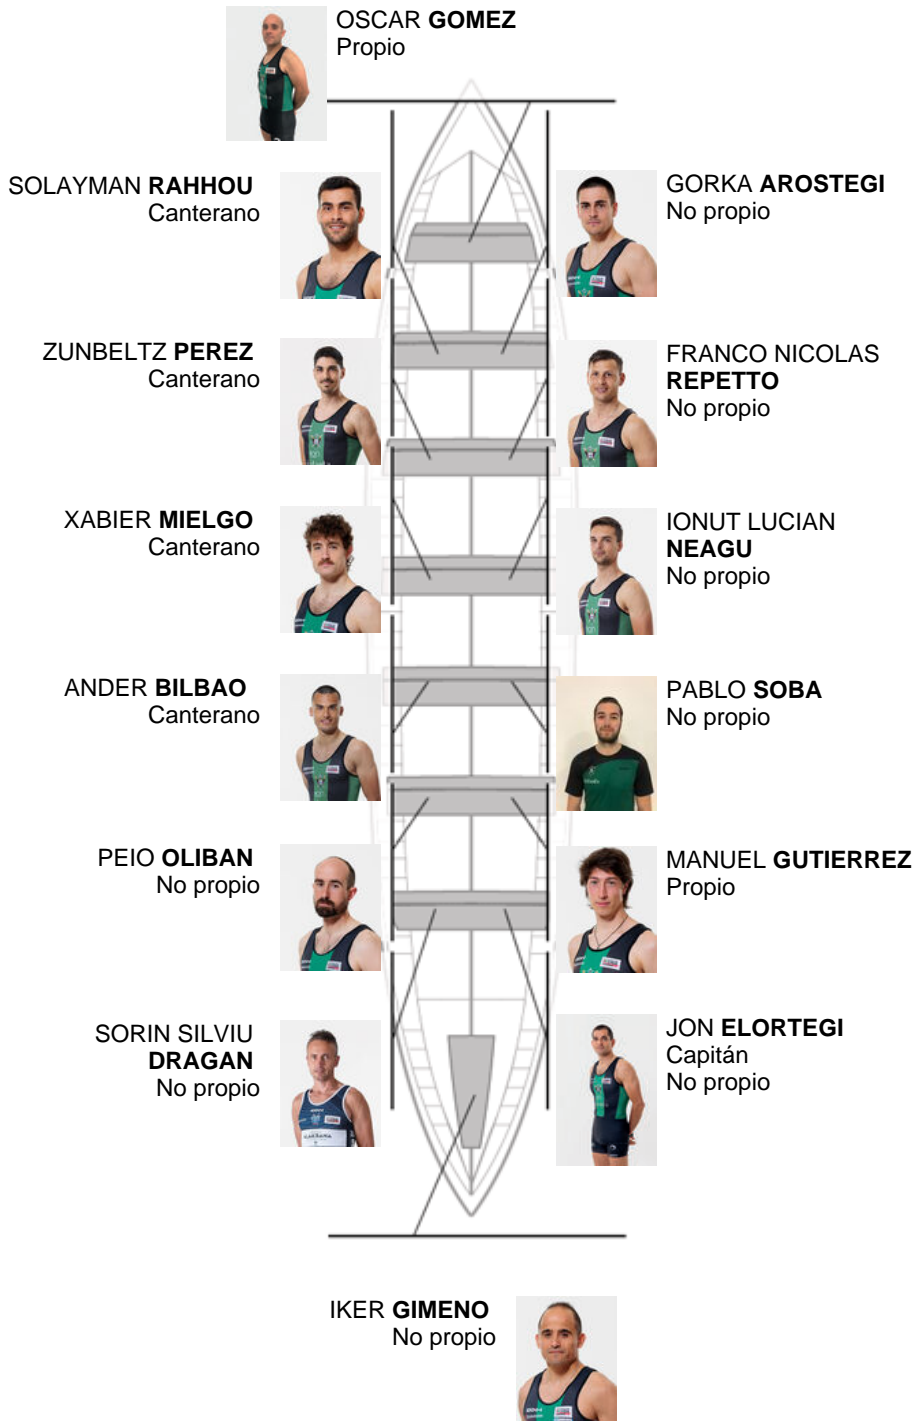

	Club	Tempo	A favor	%	Puntos
11	KAIKU BEREZ GALANTA	22:26,16	01:23.67	106.62%	2

Adestrador
JOSE LUIS
KORTA

Delegado
ANDONI
GARCÍA GARCÍA

Firma e sello

Suplentes

Remeiro

~~ANDONI GARCÍA GARCÍA~~

~~OSCAR GOMEZ~~