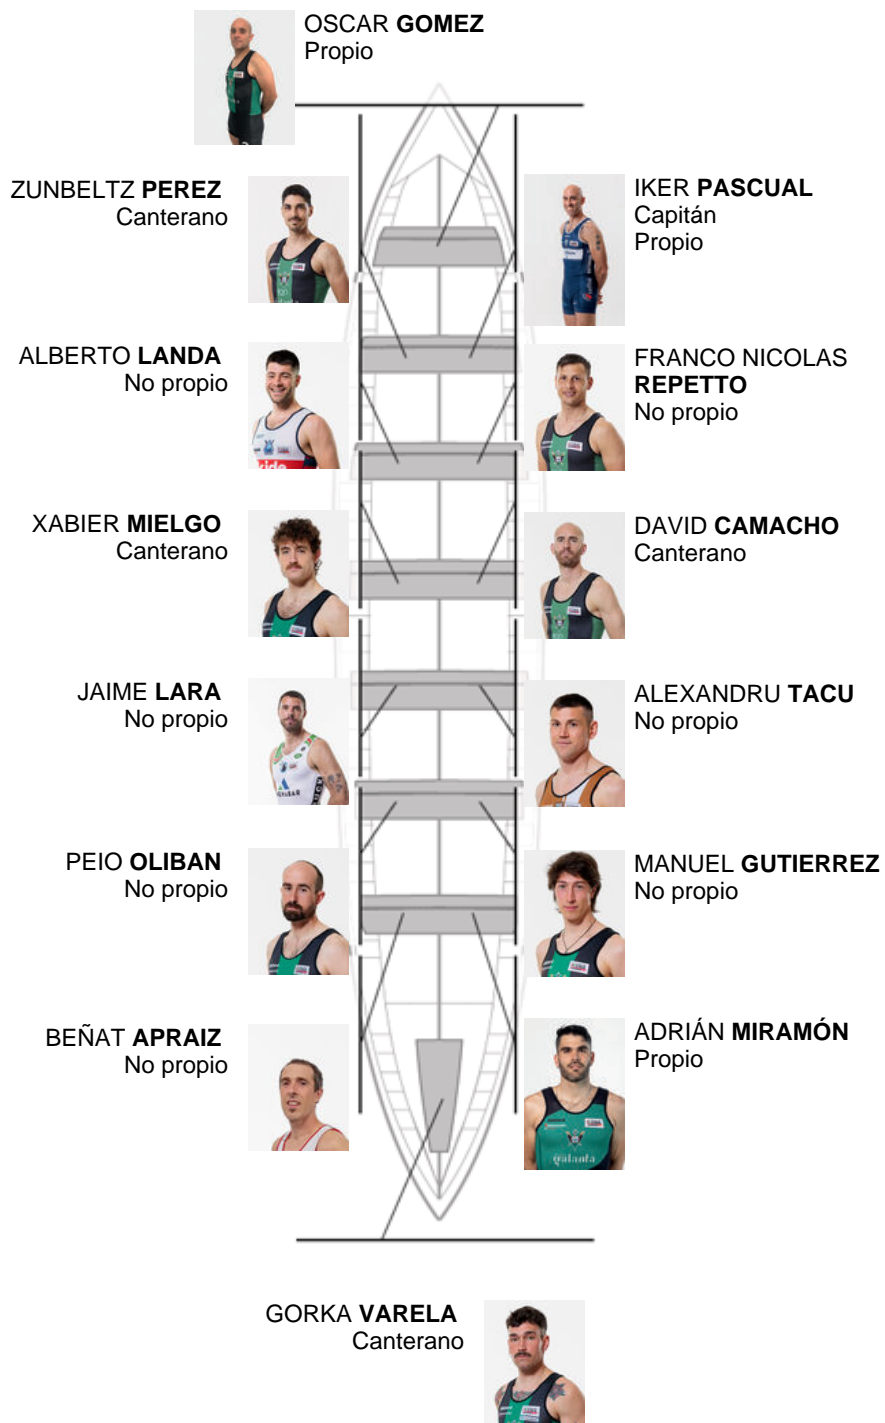

Club	Tempo	A favor	%	Puntos
8	KAIKU BEREZ GALANTA	20:28,34	00:43.82	103.69%	5

Firma e sello

Suplentes

Non propio

Canteiráns:4
Propios: 3
Non propio: 7