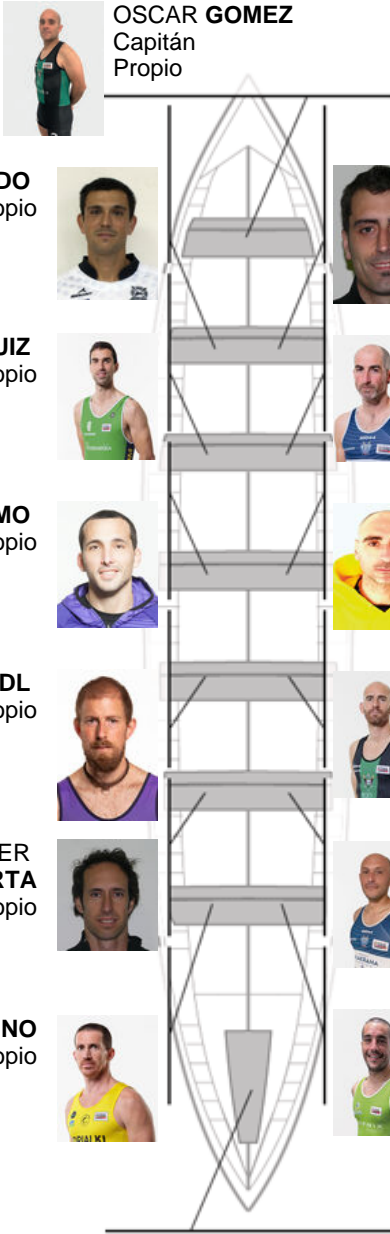

	Club	Tempo	A favor	%	Puntos
7	KAIKU BEREZ GALANTA	20:11,20	00:34.02	102.89%	6

EMILIO LAKA Adestrador  
 EMILIO  
 LAKA

Delegado  
 PEDRO  
 OLMEDILLO

Firma e sello

**Suplentes**

Remeiro  
~~BARBOSTZ~~  
~~BEREZ GALANTA~~  
 No propio

OSCAR GOMEZ  
 Capitán  
 Propio

MIGUEL HERNANDO  
 No propio

EDER DURAN  
 Canterano

FERNANDO RUIZ  
 No propio

GENTZA IRAITZ  
 ZUBIRI  
 Propio

DIEGO HERMO  
 Propio

ALEXANDER  
 ESTEBAN  
 No propio

FEDERICO STEINDL  
 Propio