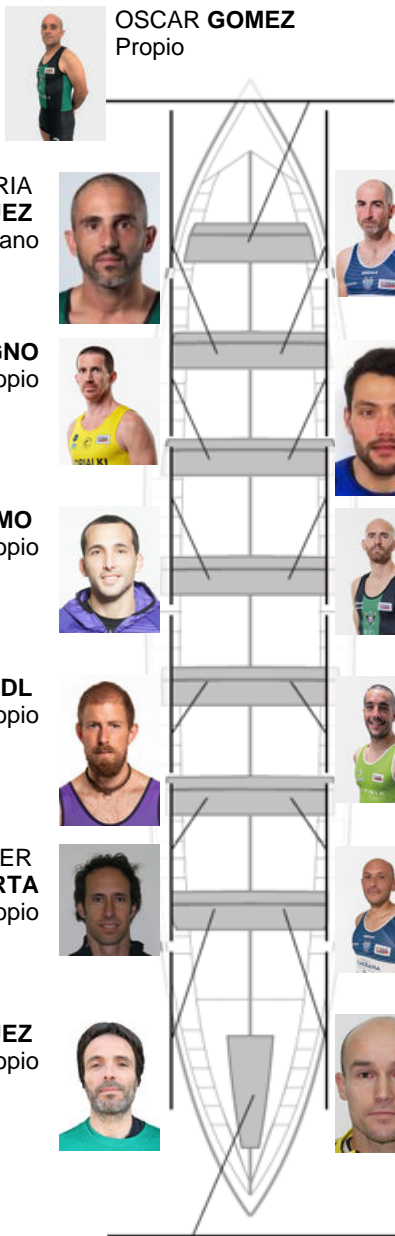

	Club	Tempo	A favor	%	Puntos
2	KAIKU BEREZ GALANTA	19:45,26	00:05.44	100.51%	11

Adestrador
**ASIER
ZURINAGA**

Delegado
**PEDRO
OLMEDILLO**

Firma e sello

Suplentes

Remeiro
~~ASIER ZURINAGA~~
~~OSCAR ANDRES MEDINA~~
**PASCUAL
NERPIO**
Canterano

Canteirás:3
Propios: 8
Non propio: 3

ASIER ZURINAGA
Capitán
Canterano