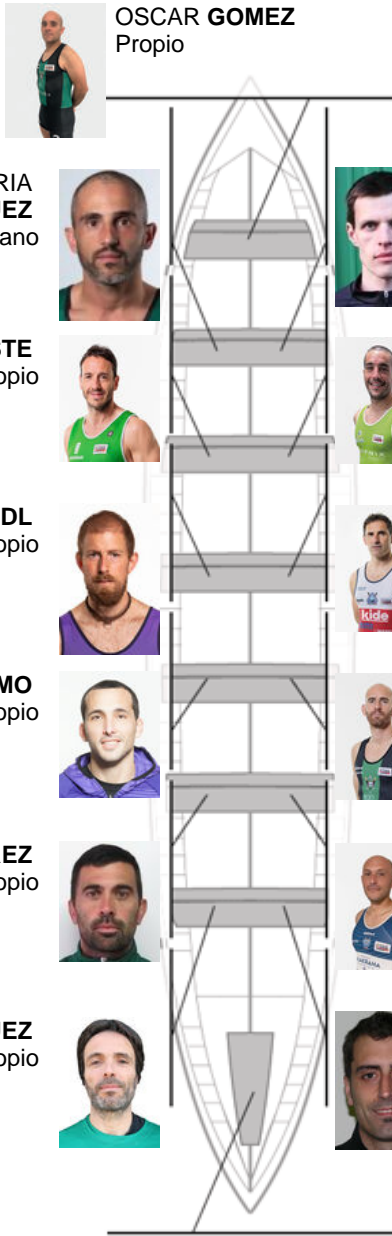

	Club	Tempo	A favor	%	Puntos
6	KAIKU BEREZ GALANTA	20:10,96	00:16.80	101.40%	7

Adestrador
JOSE LUIS
KORTA

Delegado
PEDRO
OLMEDILLO

Firma e sello

Suplentes

Remeiro
~~BARCELONA~~
~~BARCELONA~~ DABASO
BARCELONA
No propio

OSCAR GOMEZ
Propio

ANGEL MARIA
RODRIGUEZ
Canterano

DIMITRY TAKISHIN
No propio

XABIER ETXEBESTE
No propio

ADRIAN GONZALEZ
No propio

FEDERICO STEINDL
Propio

IÑAKI ERRASTI
Propio

DIEGO HERMO
No propio

DAVID CAMACHO
Canterano

JAVIER PEREZ
Propio

OSCAR ANDRES
MEDINA
Propio

CARLOS RODRIGUEZ
No propio

EDER DURAN
Canterano

CRISTIAN GARMA
Capitán
No propio

Canteirás:3

Propios: 5