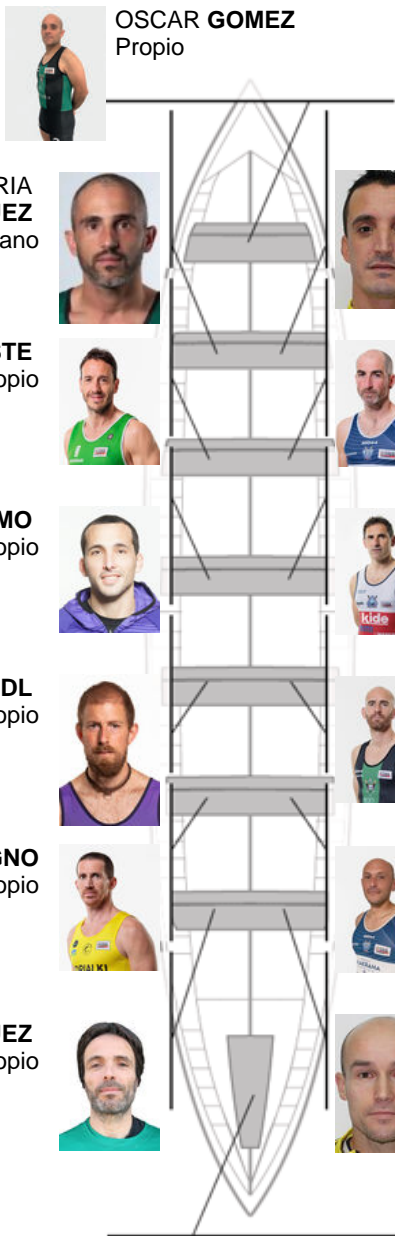

	Club	Tempo	A favor	%	Puntos
1	KAIKU BEREZ GALANTA	19:13,94		100.00%	12

Adestrador
JOSE LUIS KORTA

Delegado
PEDRO OLMEDILLO

Firma e sello

OSCAR GOMEZ
Propio

ANGEL MARIA RODRIGUEZ
Canterano

FRANCISCO JAVIER PASCUAL
Canterano

XABIER ETXEBESTE
No propio

GENTZA IRAITZ ZUBIRI
Propio

DIEGO HERMO
No propio

IÑAKI ERRASTI
Propio

FEDERICO STEINDL
Propio

DAVID CAMACHO
Canterano

LEANDRO SALVAGNO
No propio

OSCAR ANDRES MEDINA
Propio