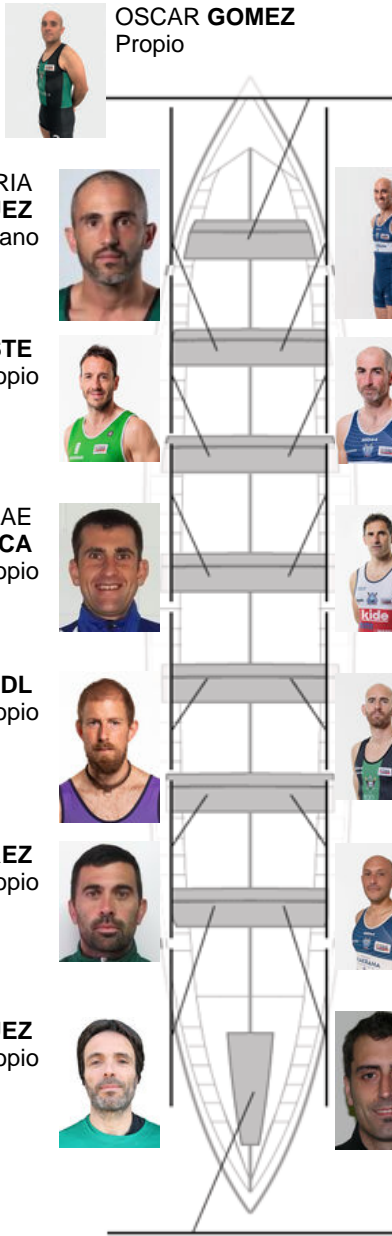

	Club	Tempo	A favor	%	Puntos
1	KAIKU BEREZ GALANTA	20:11,18		100.00%	12

Adestrador
JOSE LUIS
KORTA

Delegado
PEDRO
OLMEDILLO

Firma e sello

Suplentes

Remeiro
~~ALONSO~~
~~ALONSO~~
RASCUAL
No propio
No propio