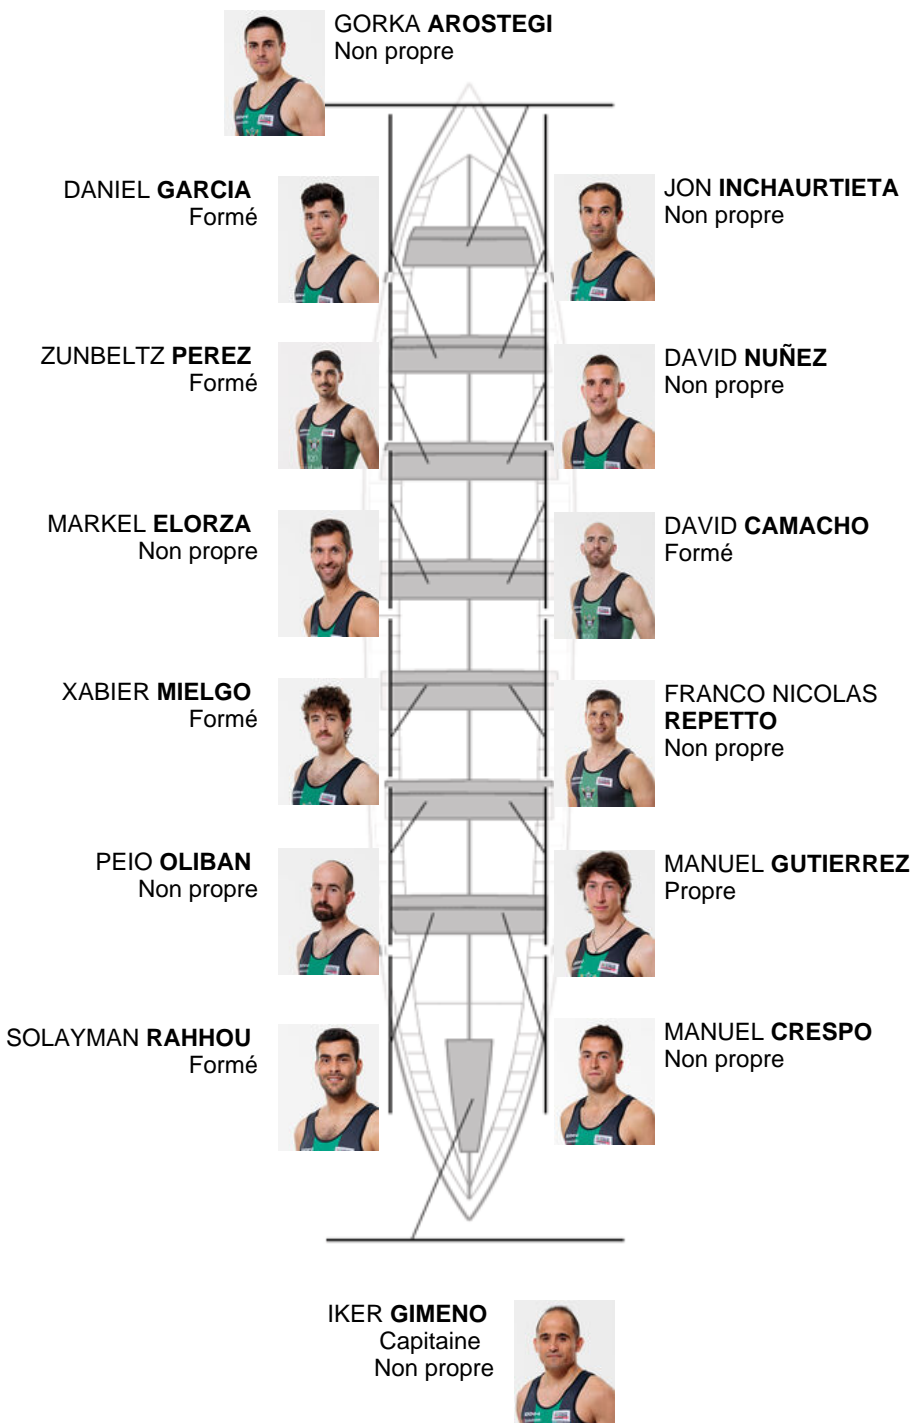

	Club	Temp	Dif	%	Points
10	KAIKU BEREZ GALANTA	21:21,16	01:07.34	105.54%	3

Coach  
JON  
ELORTEGI LEKANDA

Délégué  
IÑAKI  
MENDIKOTE

Firma y sello

### Supleánts

Rembur / patron  
IÑAKI ALUCIAN

Non propre

Formé:5

Prope: 1

Non propre: 8