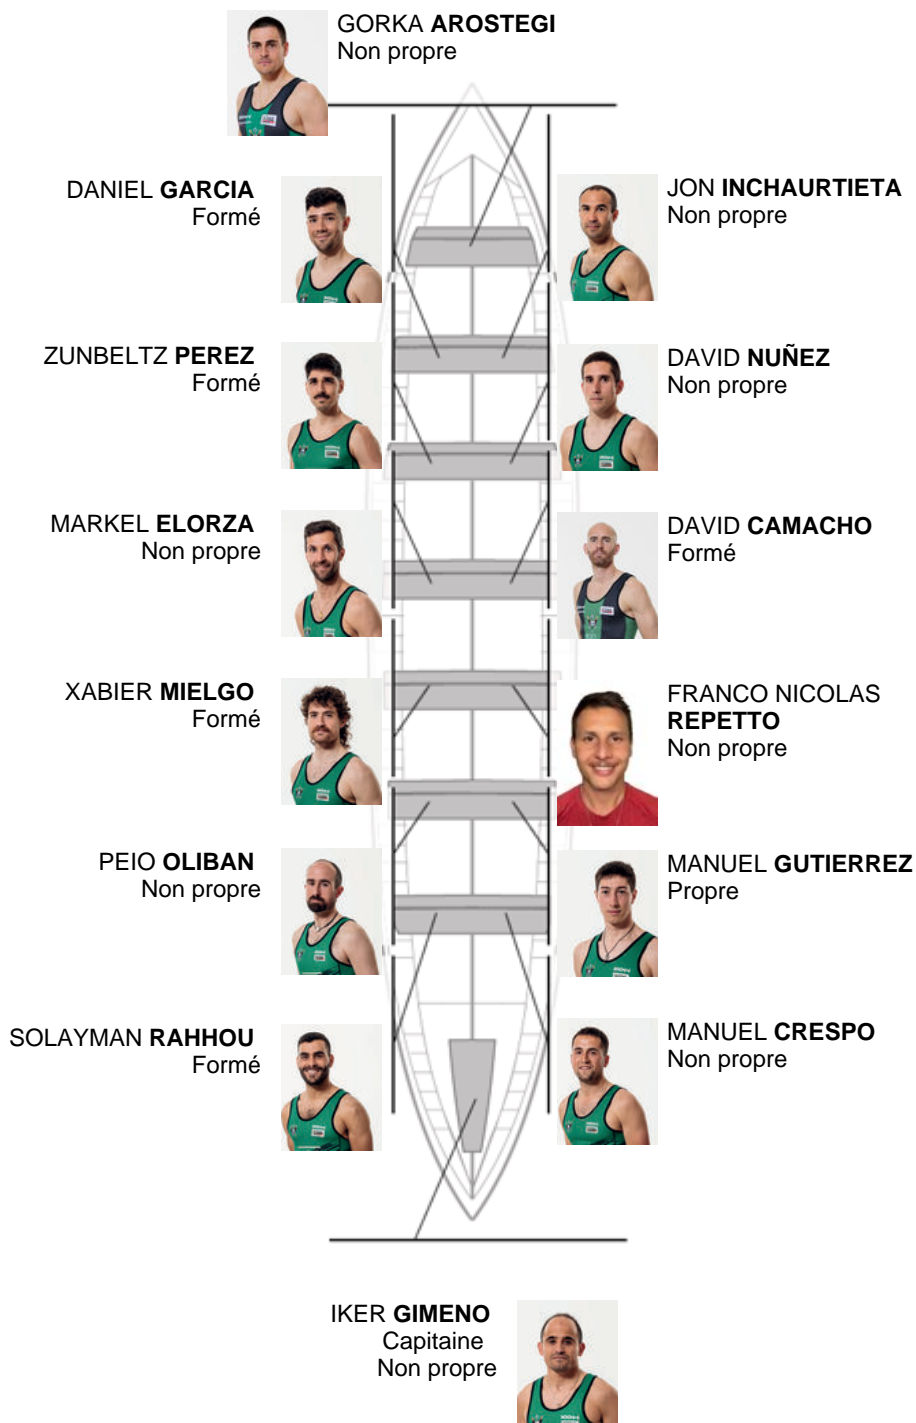

	Club	Temp	Dif	%	Points
10	KAIKU	21:21,16	01:07.34	105.54%	3

Coach  
JON  
ELORTEGI LEKANDA

Délégué  
IÑAKI  
MENDIKOTE

Firma y sello

### Suppléants

Rembour / patron  
IÑAKI ALUCIAN

Non propre

Formé:5

Prope: 1

Non propre: 8