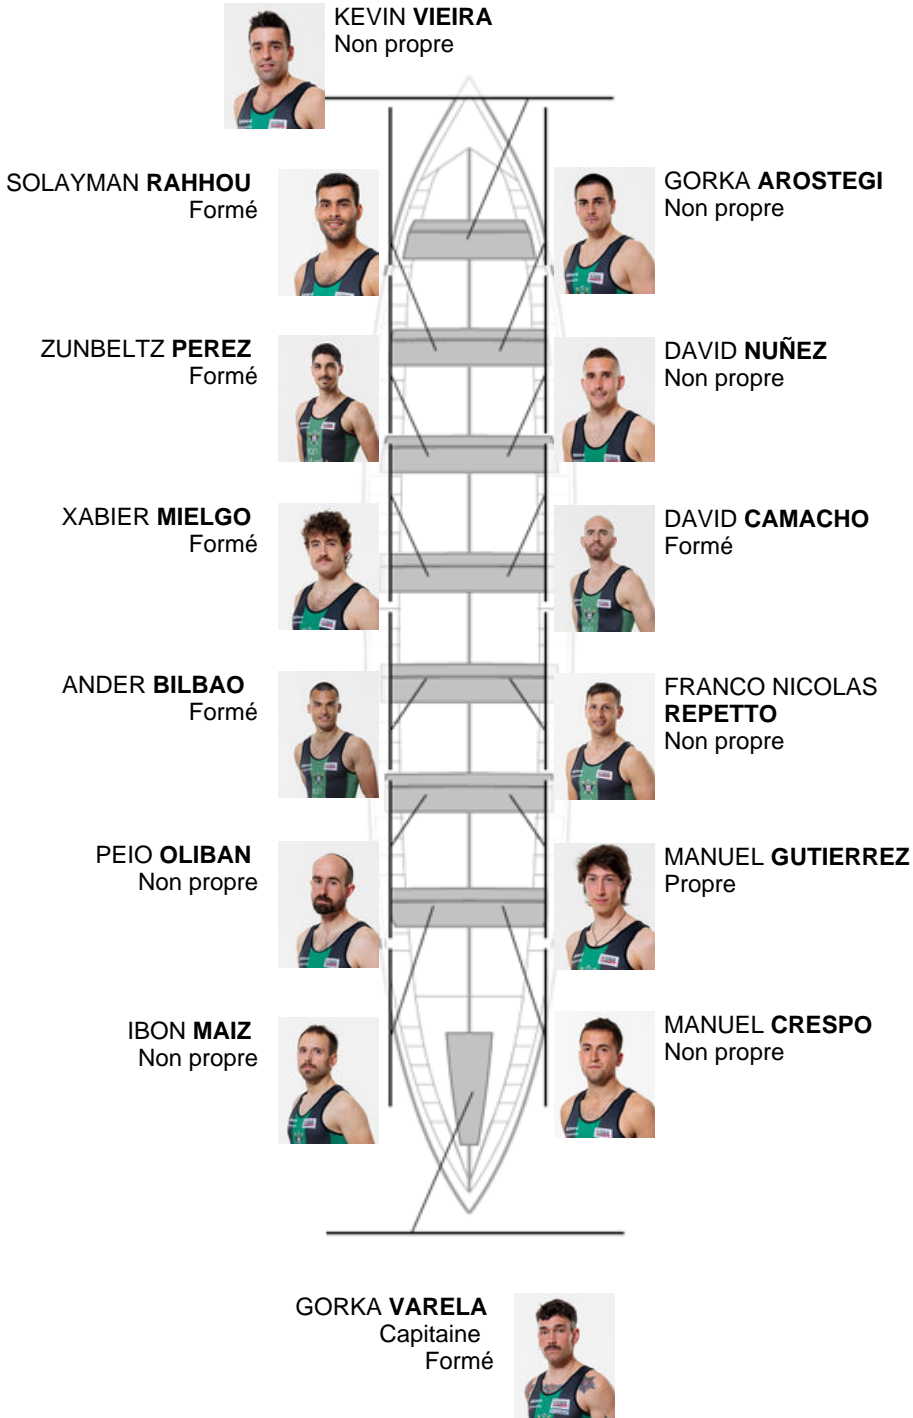

	Club	Temp	Dif	%	Points
6	KAIKU BEREZ GALANTA	20:31,74	00:29.00	102.41%	7

Coach
JON
ELORTEGI LEKANDA

Délégué
ANDONI
GARCÍA GARCÍA

Firma y sello

Supleánts

Rembour
ERNESTO LUCIAN

Non propre

Formé:6