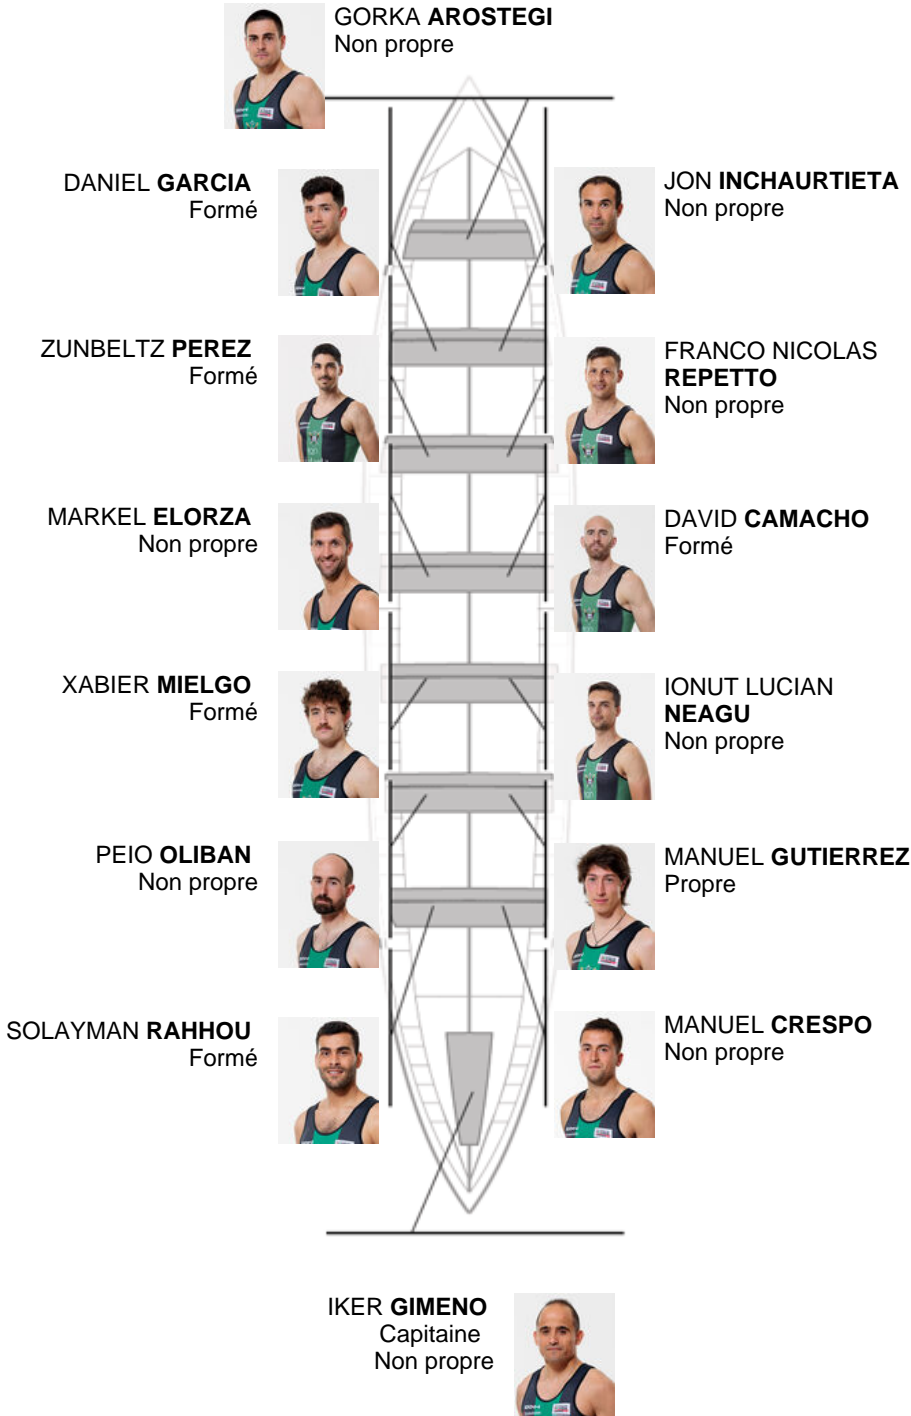

| | Club | Temp | Dif | % | Points |
|---|---------------------|----------|----------|---------|--------|
| 8 | KAIKU BEREZ GALANTA | 21:25,04 | 00:25.42 | 102.01% | 5 |

Coach
JON
ELORTEGI LEKANDA

Délégué
IÑAKI
MENDIKOTE

Firma y sello

Supleánts

Rembour / patron

~~ELORZA~~
~~ELORZA~~

Non propre

Formé:5

Prope: 1

Non propre: 8