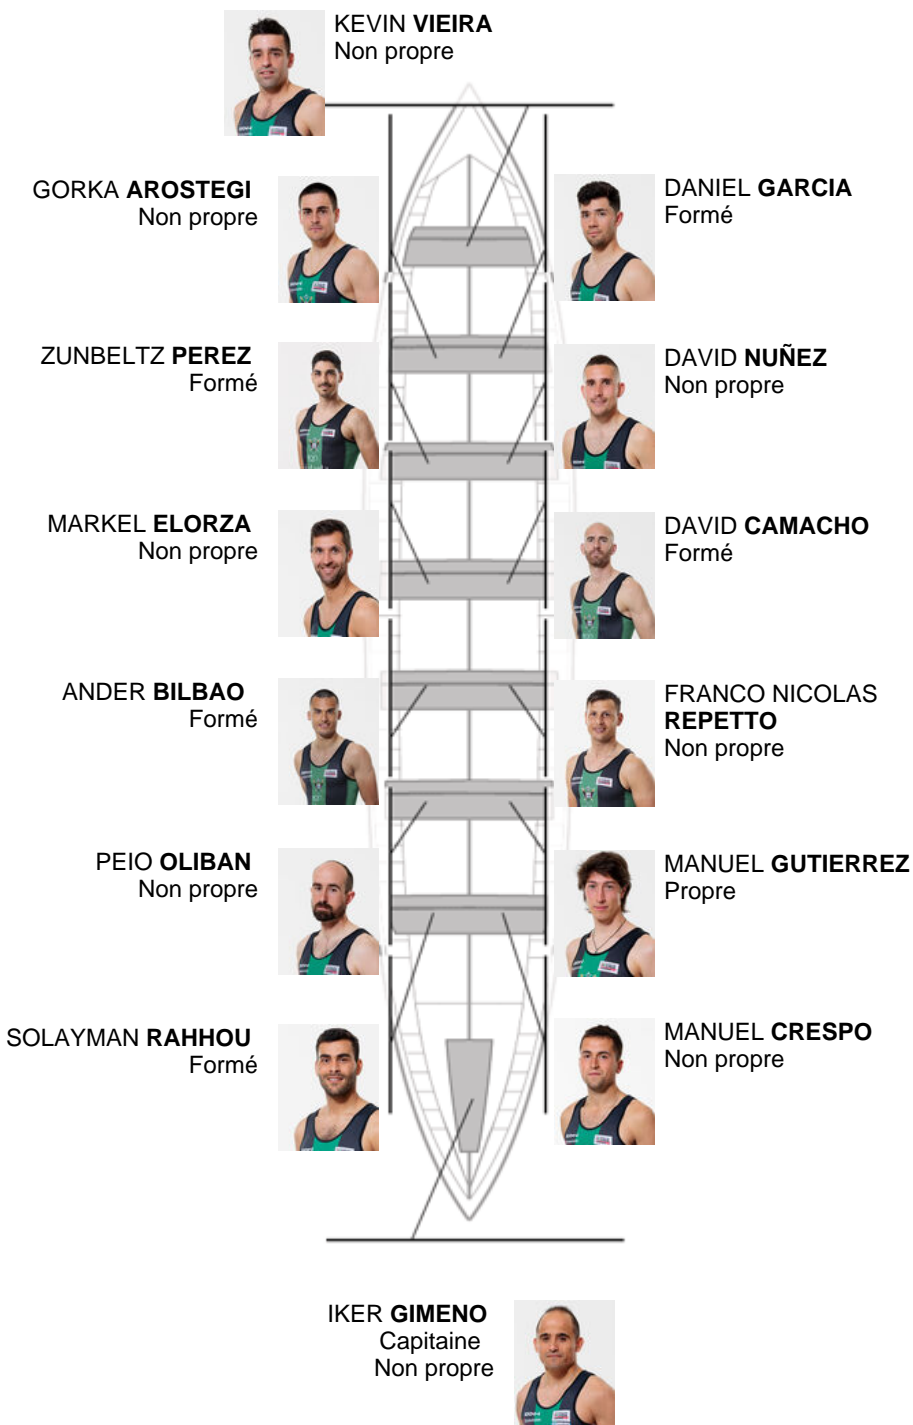

	<b>Club</b>	<b>Temp</b>	<b>Dif</b>	<b>%</b>	<b>Points</b>
8	KAIKU BEREZ GALANTA	20:36,96	00:47.64	104.00%	5

Coach  
JON  
ELORTEGI LEKANDA

Délégué  
IÑAKI  
MENDIKOTE

Firma y sello

### Supleánts

Rembour  
ERRIPLUCIAN  
ERRIPLUCIAN

Non propre

Formé:5

Prope: 1

Non propre: 8