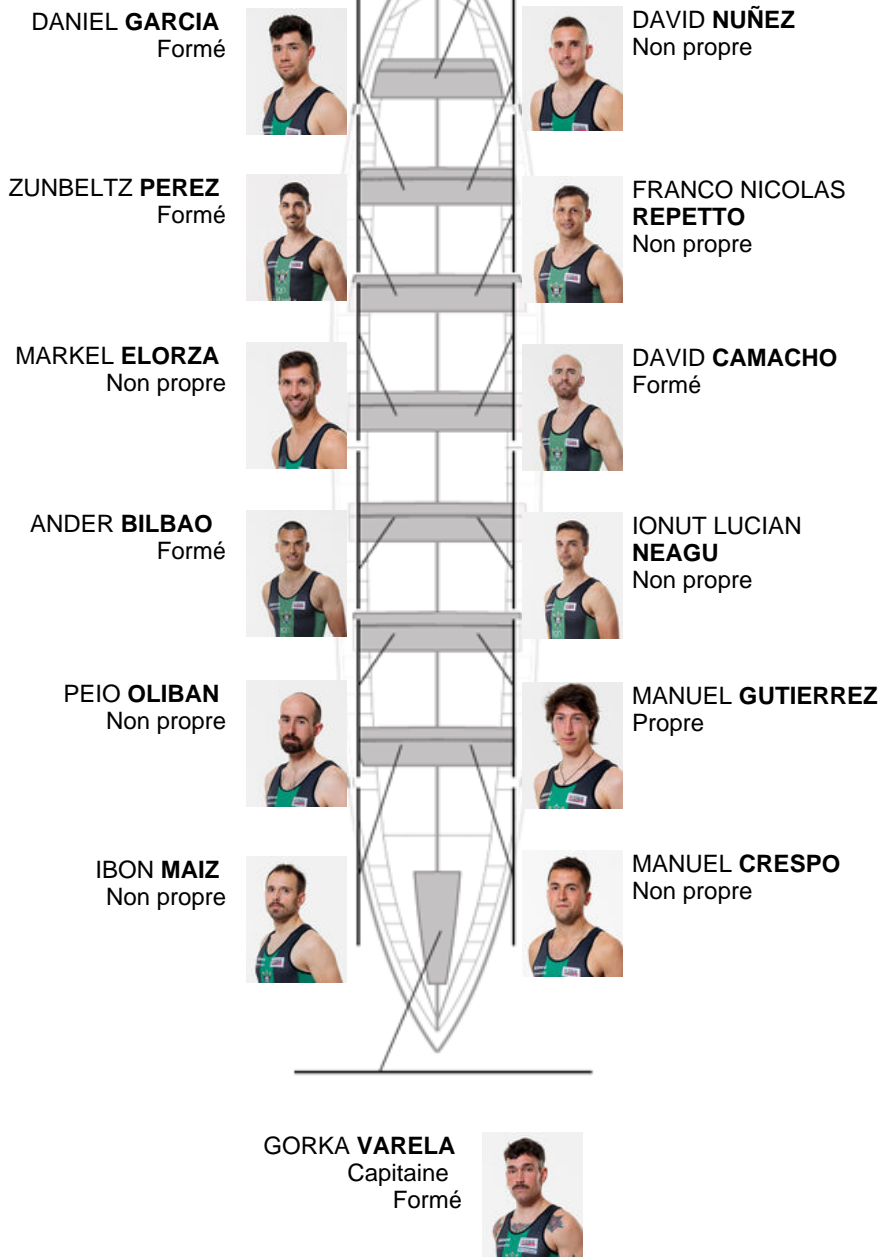

	Club	Temp	Dif	%	Points
12	KAIKU BEREZ GALANTA	21:34,64	01:27.12	107.21%	1

Coach
JON
ELORTEGI LEKANDA

Délégué
IÑAKI
MENDIKOTE

Firma y sello

Supleánts

Remeur
~~BERBERMAN~~
~~BERBERMAN~~
BERBERMAN
Non propre

KEVIN VIEIRA
Non propre

Formé:5
Prope: 1
Non propre: 8