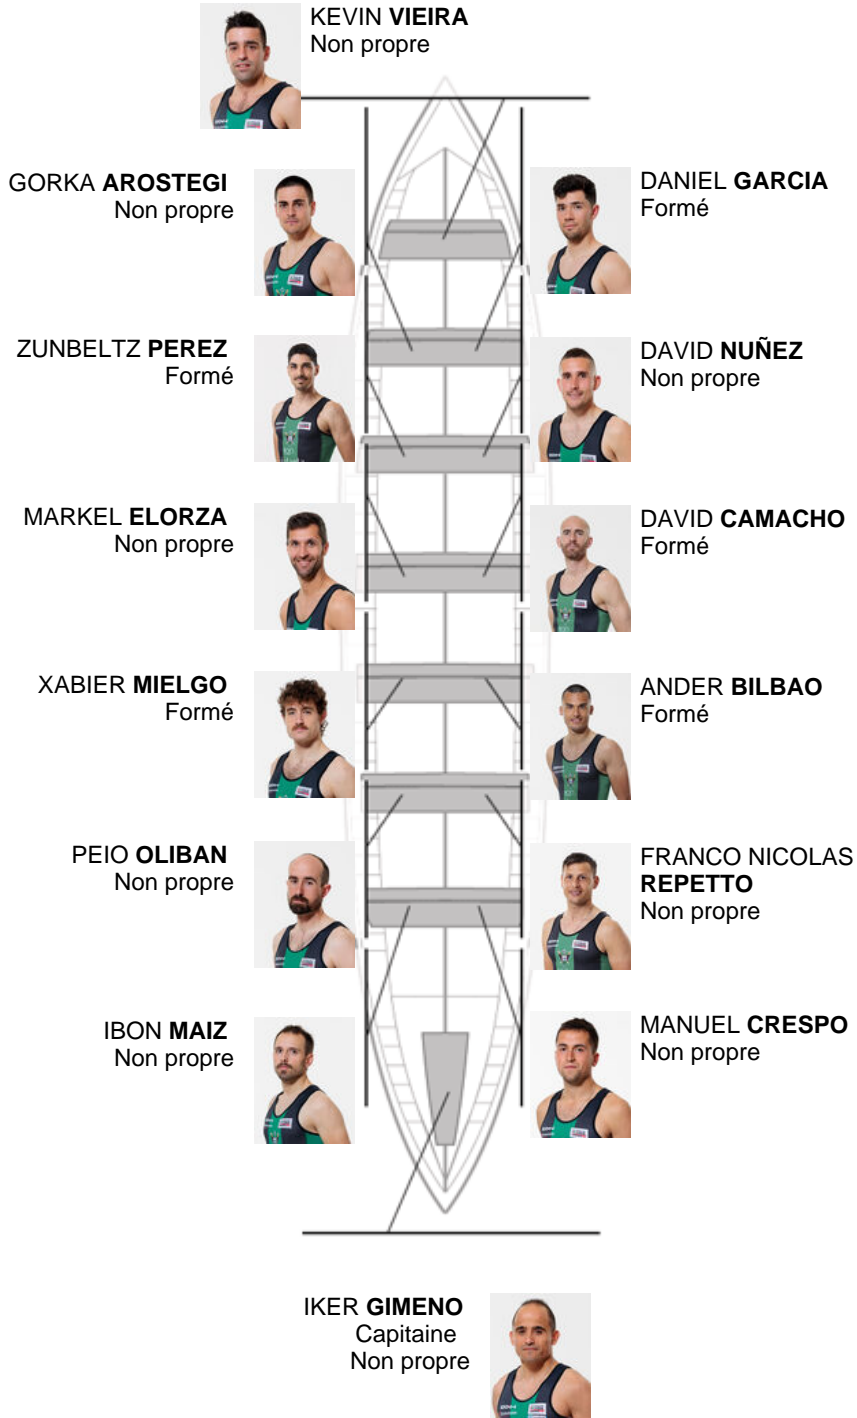

06-07-2024 / XVI Bandera Fabrika - Puntuable

	Club	Temp	Dif	%	Points
11	KAIKU BEREZ GALANTA	24:20,94	02:58.61	113.92%	2

Coach  
JON  
ELORTEGI LEKANDA

Délégué  
ANDONI  
GARCÍA GARCÍA

Firma y sello

Supléants

Rembour  
GORRIBELAZIAN  
GARRIBELAZIAN

Non propre

Formé:5

Prope:

Non propre: 9