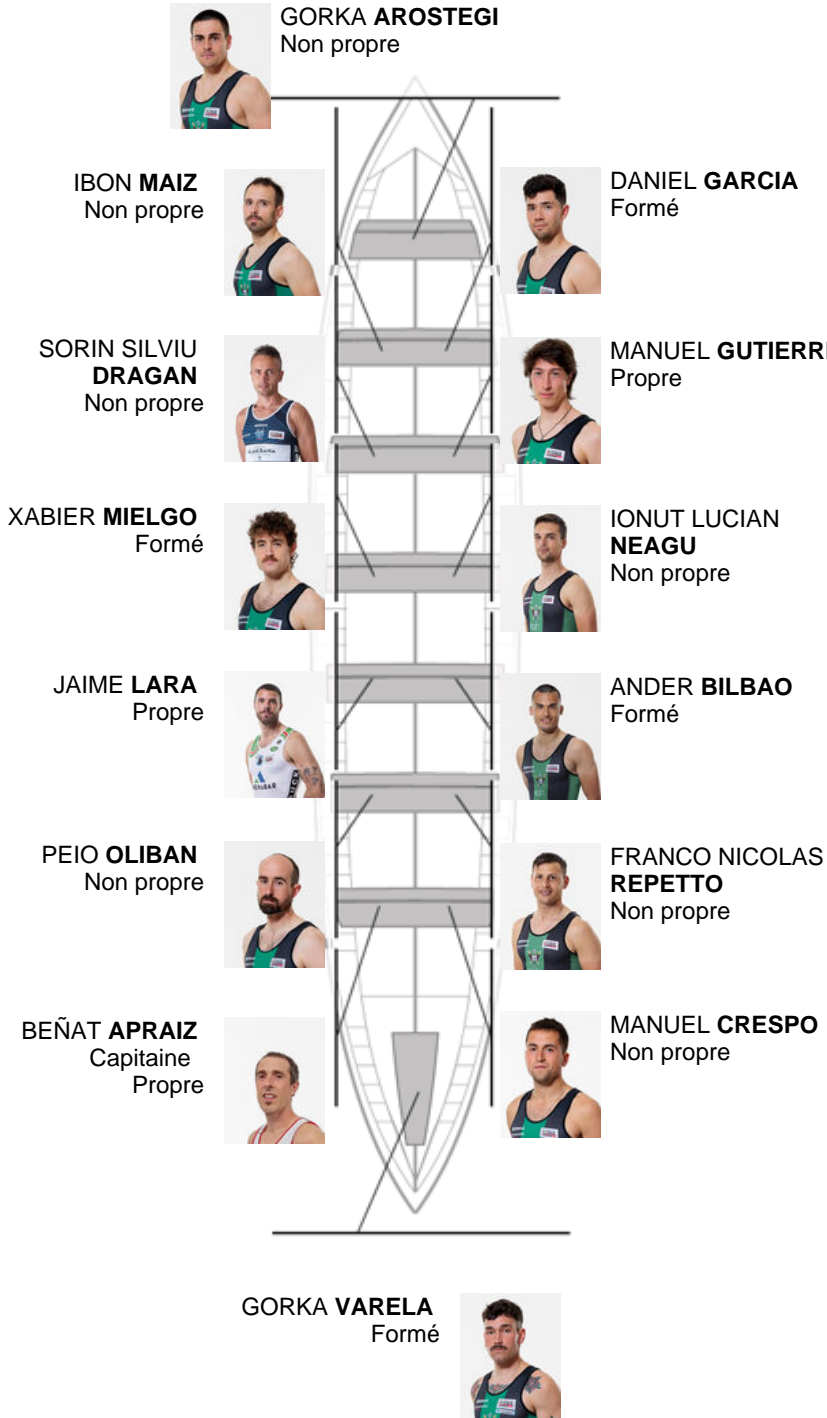

	Club	Temp	Dif	%	Points
11	KAIKU BEREZ GALANTA	20:54,89	00:56.33	104.69%	2

Coach
JOSE LUIS
KORTA

Délegué
ANDONI
GARCÍA GARCÍA

Firma y sello

Supleánts

Remor
~~BENJAMIN~~
~~SERRAZU~~
Non propre

Formé:4
Prope: 3
Non propre: 7