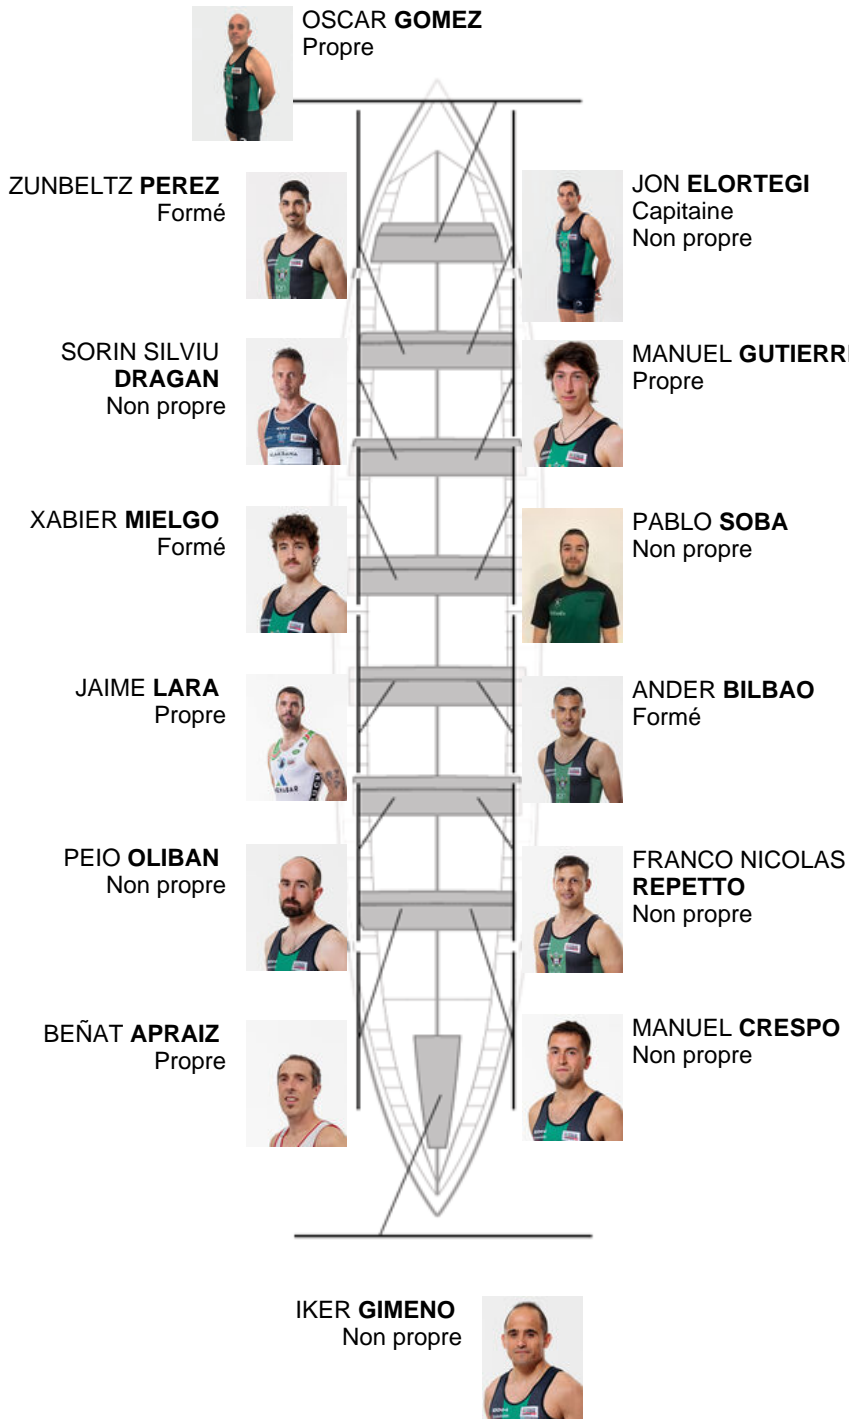

	Club	Temp	Dif	%	Points
8	KAIKU BEREZ GALANTA	20:34,97	00:36.30	103.02%	5

Coach
JOSE LUIS
KORTA

Délegué
IÑAKI
MENDIKOTE

Firma y sello

Supleánts

Remarero
GORKA MADIÁN
MADIÁN

Non propre

Formé:3