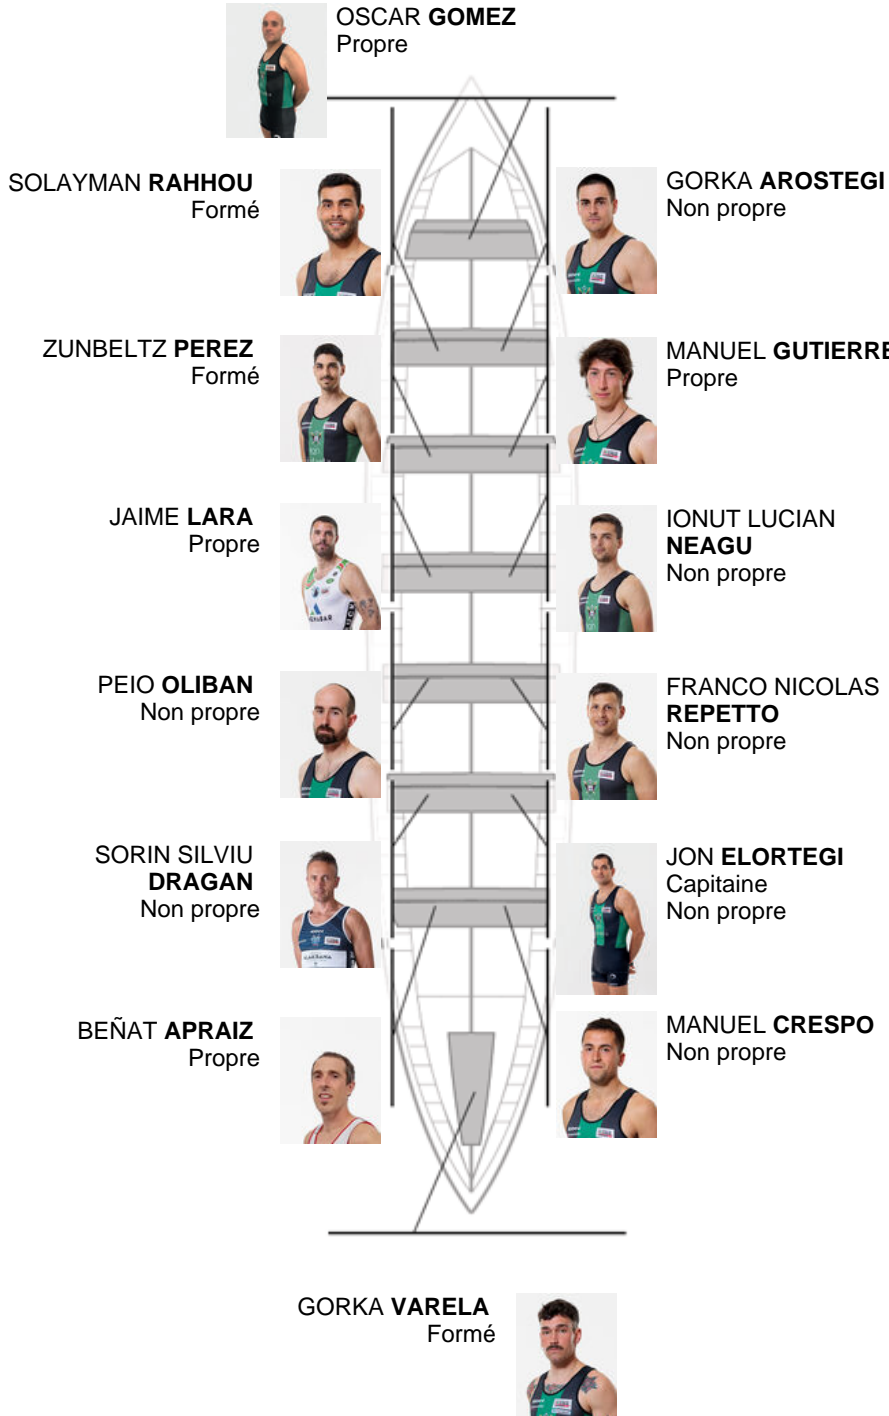

	Club	Temp	Dif	%	Points
10	KAIKU BEREZ GALANTA	19:51,54	00:28.34	102.43%	3

Coach  
JOSE LUIS  
KORTA

Délegué  
ANDONI  
GARCÍA GARCÍA

Firma y sello

### Supleánts

Rembour

Non propre

Formé:3

Prope: 4

Non propre: 7