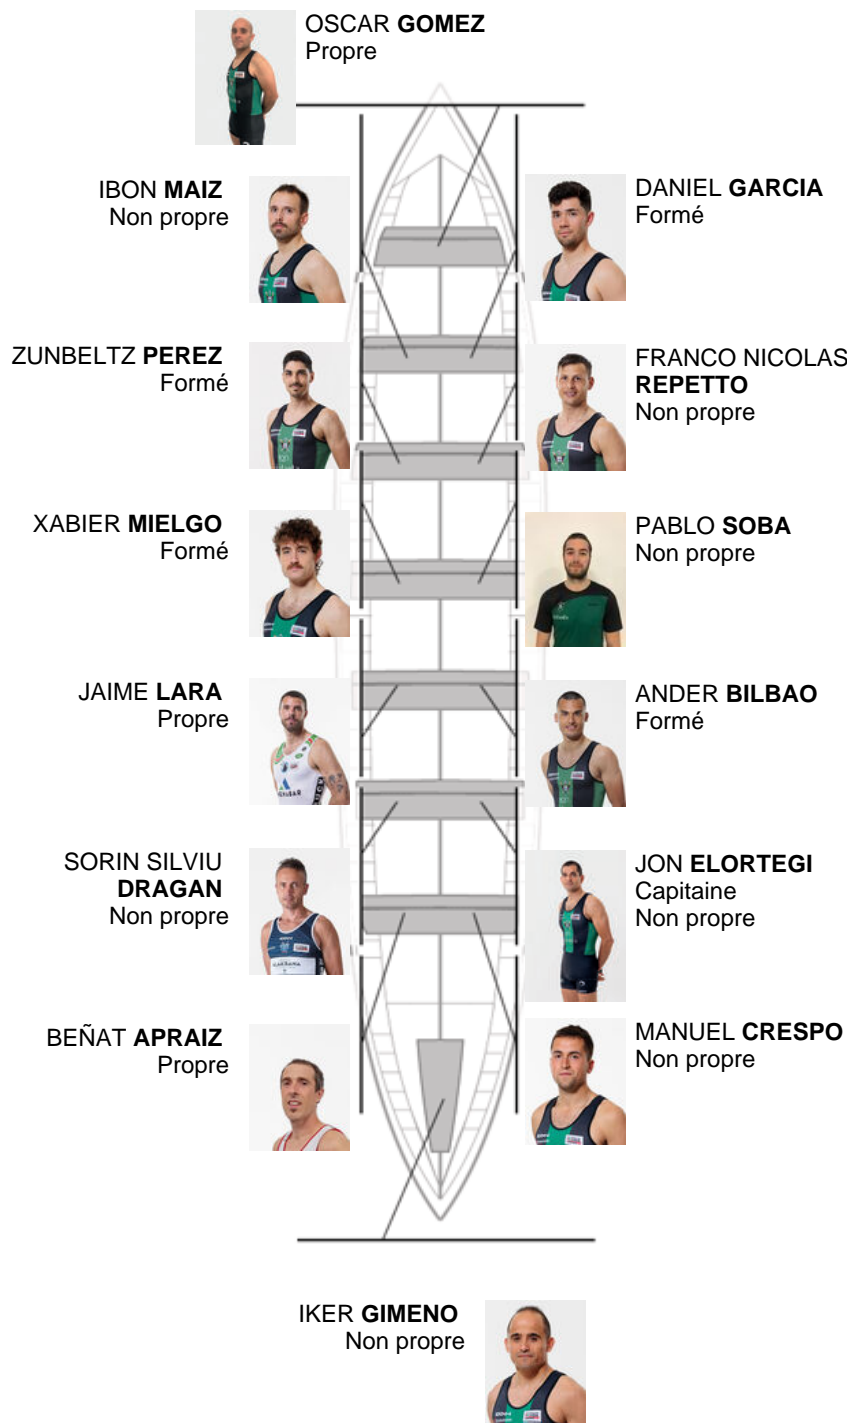

	<b>Club</b>	<b>Temp</b>	<b>Dif</b>	<b>%</b>	<b>Points</b>
11	KAIKU BEREZ GALANTA	21:57,46	01:22.14	106.64%	2

Coach  
**JOSE LUIS KORTA**

Délégué  
**IÑAKI MENDIKOTE**

Firma y sello

### Supleánts

Rembour  
**ERNESTO**

Non propre

**Formé: 4**

**Prope: 3**

**Non propre: 7**