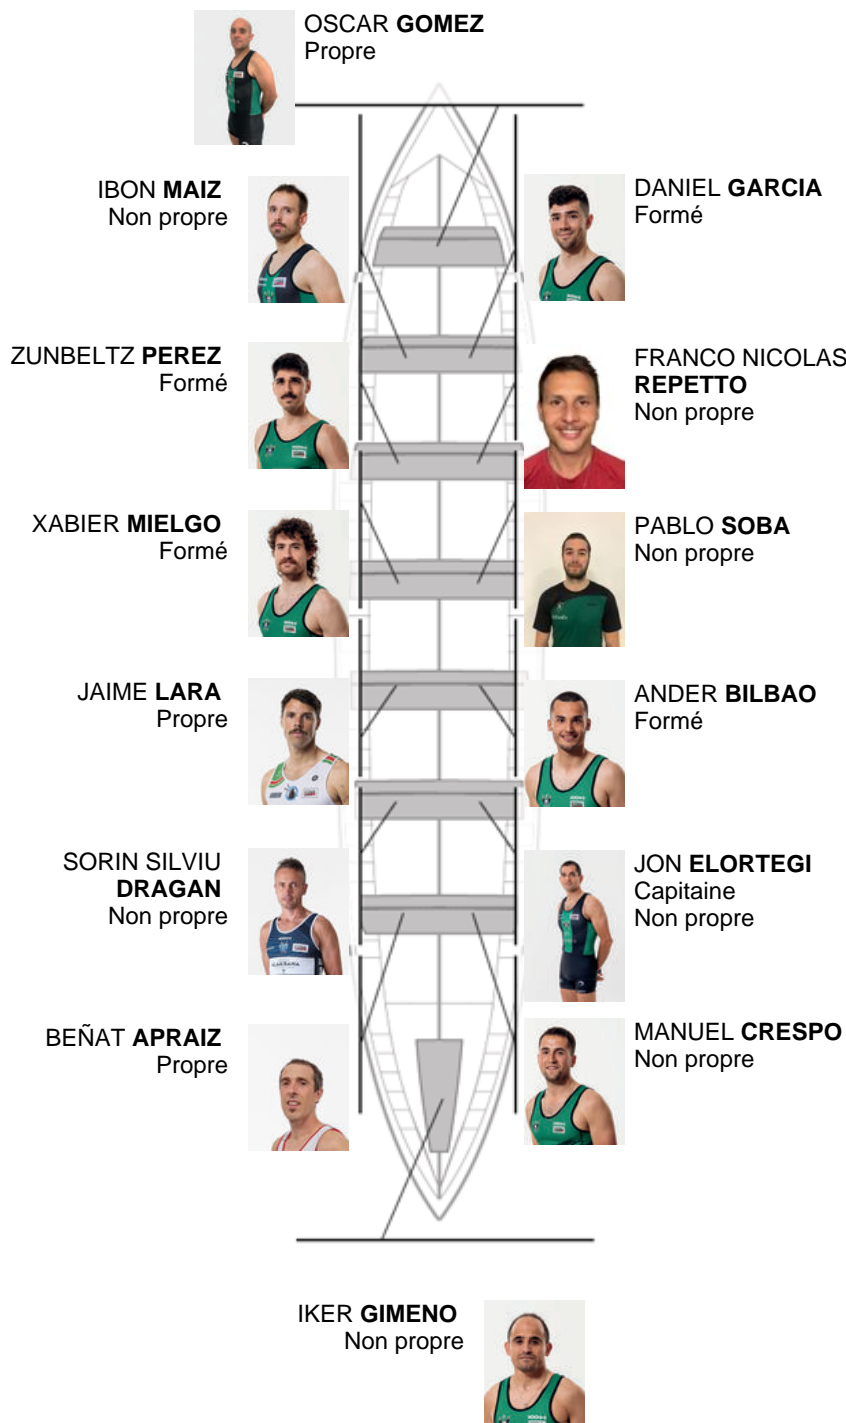

	Club	Temp	Dif	%	Points
11	KAIKU	21:57,46	01:22.14	106.64%	2

Coach  
**JOSE LUIS KORTA**

Délégué  
**IÑAKI MENDIKOTE**

Firma y sello

### Supleánts

Rembour  
**GORRIBALDIAN**

Non propre

**Formé: 4**  
**Prope: 3**  
**Non propre: 7**