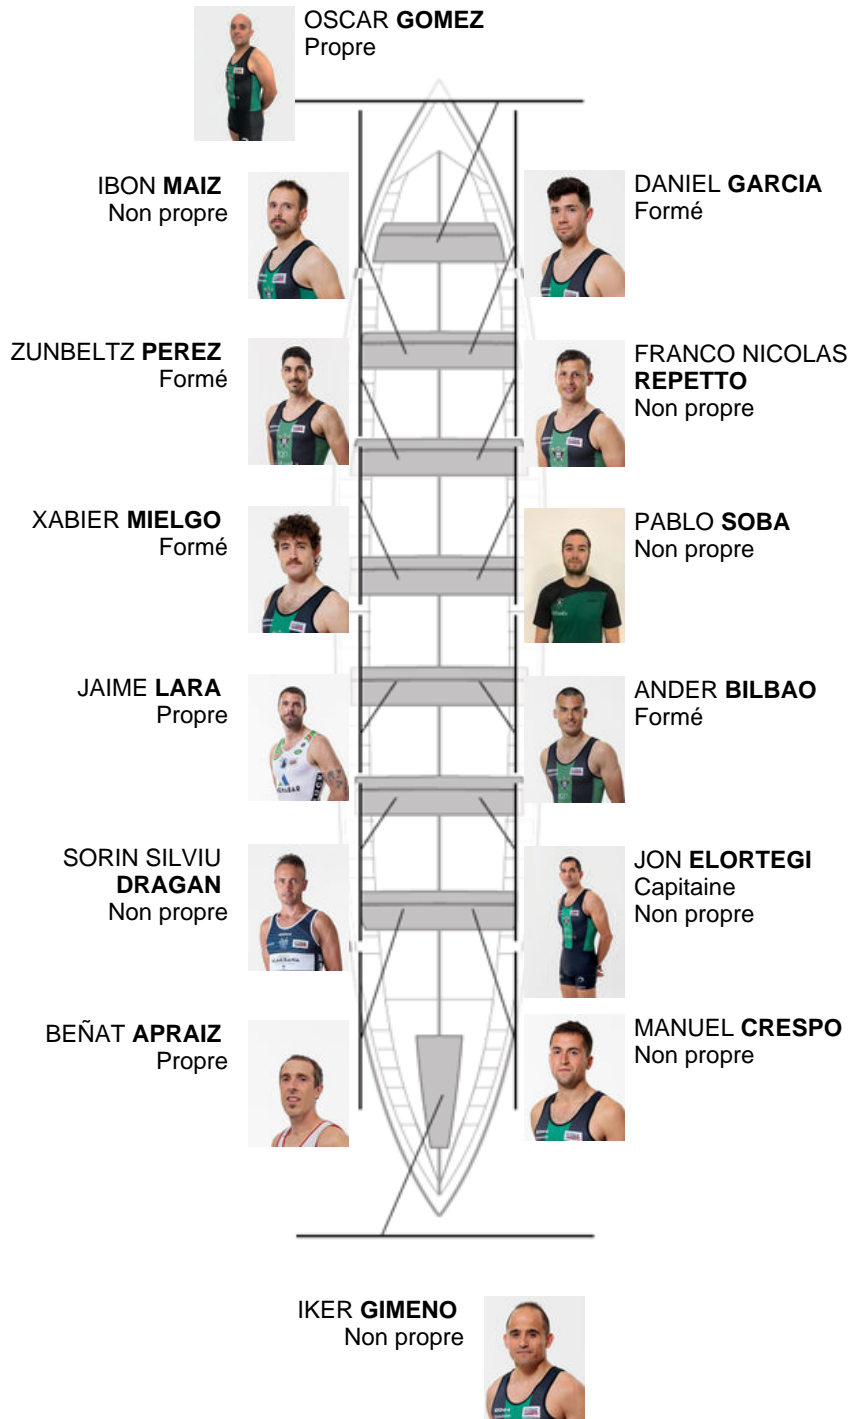

	Club	Temp	Dif	%	Points
6	KAIKU BEREZ GALANTA	20:14,30	00:28.28	102.38%	7

Coach  
JOSE LUIS  
KORTA

Délegué  
ANDONI  
GARCÍA GARCÍA

Firma y sello

### Supleánts

Rembur  
~~GONZALEZ~~  
~~GONZALEZ~~  
Non propre

Formé:4  
Prope: 3  
Non propre: 7