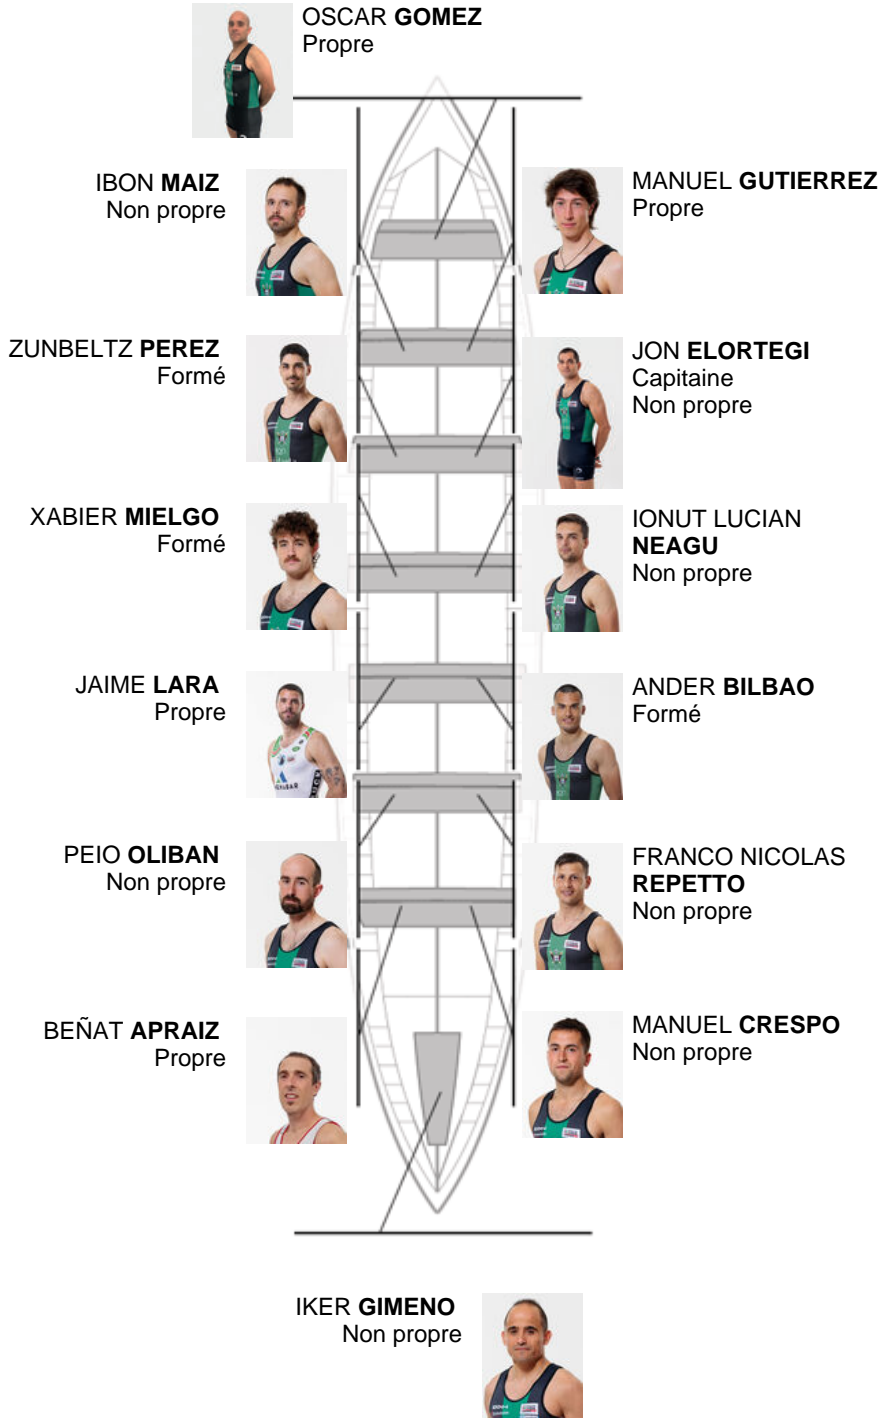

	Club	Temp	Dif	%	Points
10	KAIKU BEREZ GALANTA	21:31,88	00:57.28	104.63%	3

Coach
JOSE LUIS
KORTA

Délégué
IÑAKI
MENDIKOTE

Firma y sello

Supleánts

Rembur
EORIOZAMIAU
EORIOZAMIAU

Non propre

Formé:3