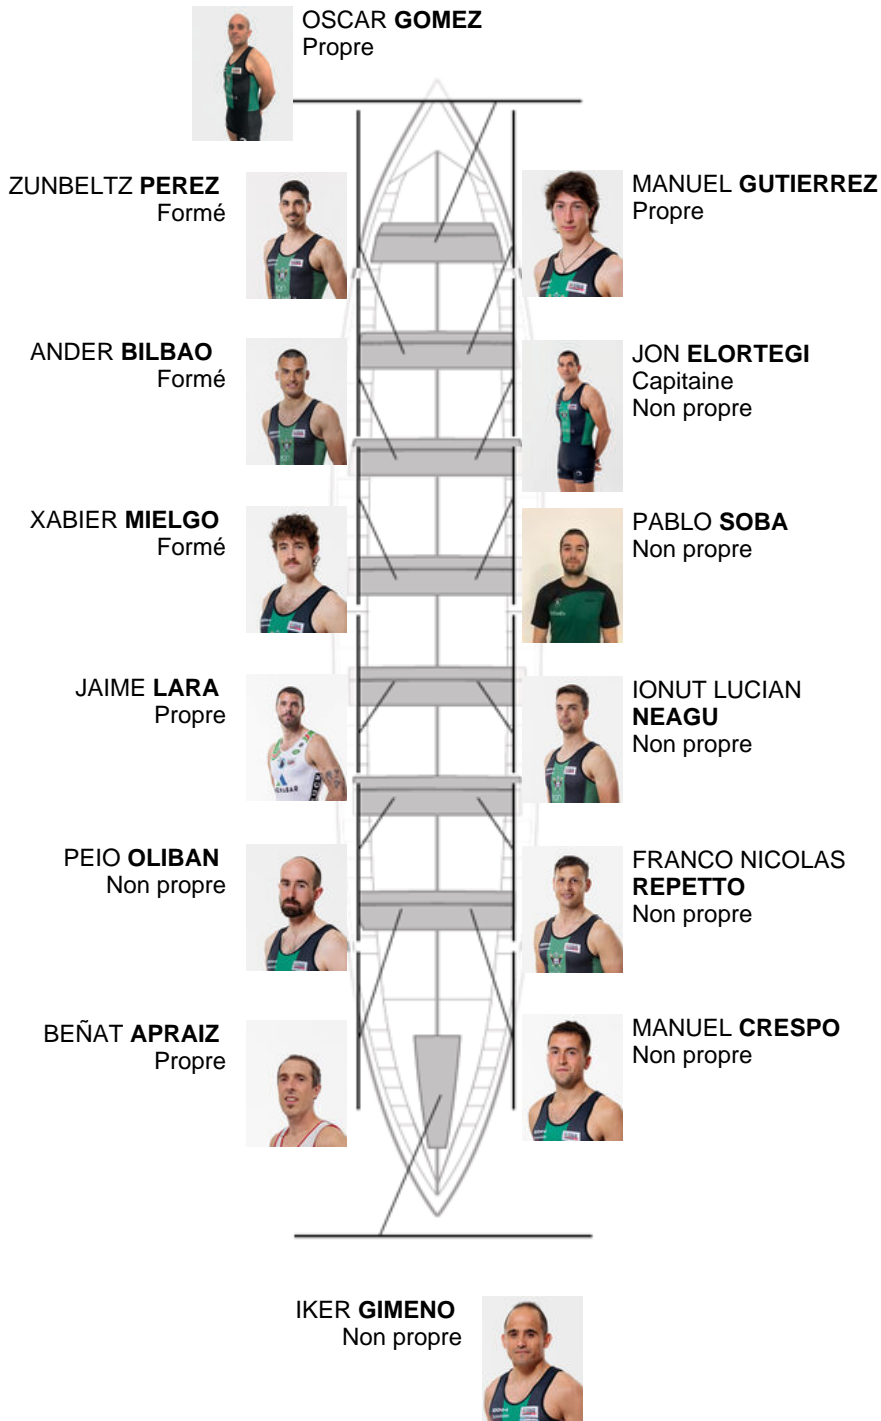

	Club	Temp	Dif	%	Points
8	KAIKU BEREZ GALANTA	20:41,06	00:30.64	102.53%	5

Coach  
JOSE LUIS  
KORTA

Délégué  
IÑAKI  
MENDIKOTE

Firma y sello

### Supleánts

Rameur  
GORKA SILVIU  
CAPITAIN

Non propre

Formé:3

Prope: 4

Non propre: 7