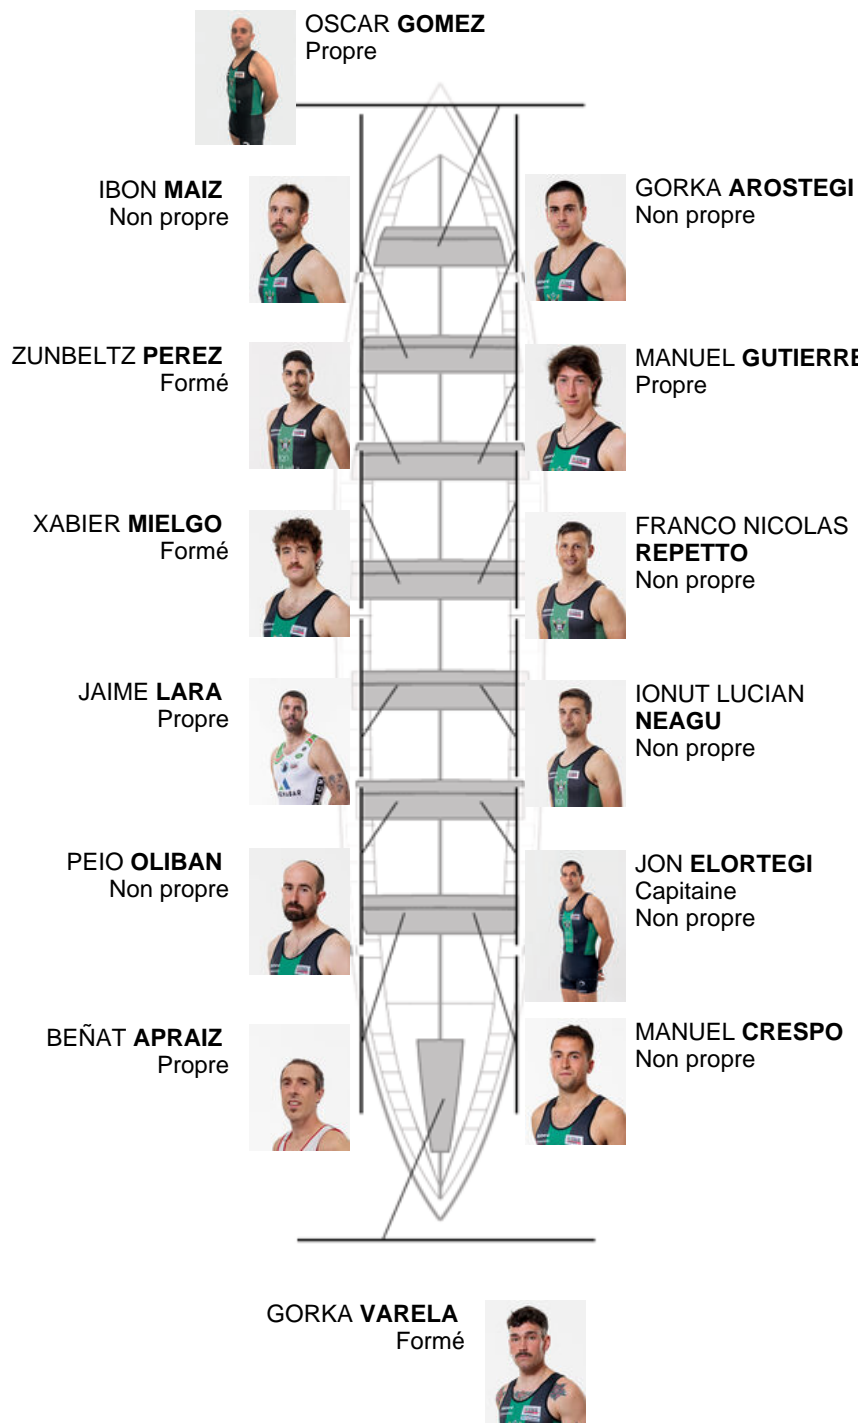

	Club	Temp	Dif	%	Points
0	KAIKU BEREZ GALANTA	00:00,00			0

Coach
JOSE LUIS
KORTA

Déleégue
IÑAKI
MENDIKOTE

Firma y sello

Supleánts

Rembour
BEÑAT APRAIZ
KORTA

Non propre

Formé:3