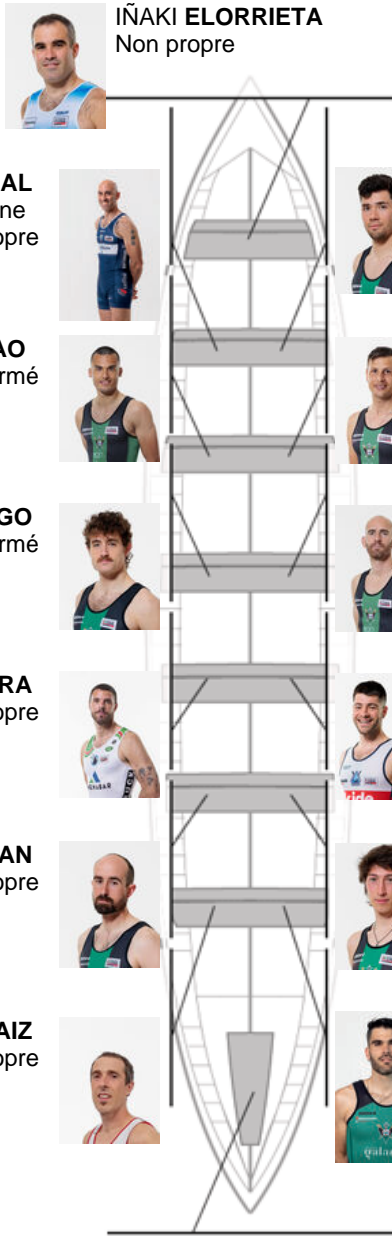

	Club	Temp	Dif	%	Points
8	KAIKU BEREZ GALANTA	20:04,38	00:43.66	103.76%	5

Coach
JOSE LUIS
KORTA

Délegué
IÑAKI
MENDIKOTE

Firma y sello

Suppleánts

Rembur
~~ALBERTO LANDA~~
~~FRANCO NICOLAS REPETTO~~
Non propre

CRISTIAN GARMA
Non propre

Formé: 4
Prope: 2
Non propre: 8