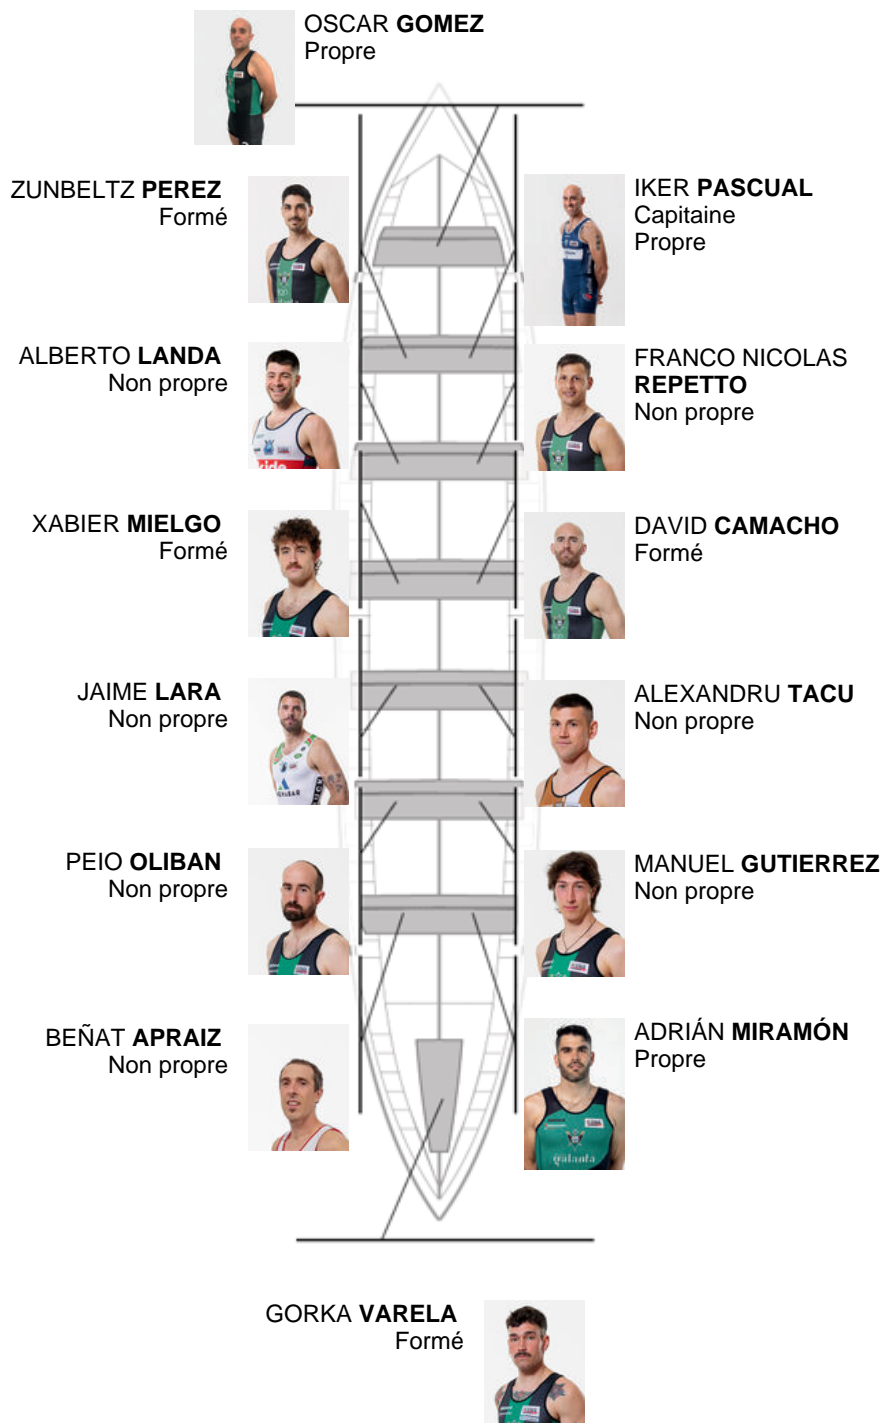

	Club	Temp	Dif	%	Points
8	KAIKU BEREZ GALANTA	20:28,34	00:43.82	103.69%	5

Coach
JOSE LUIS
KORTA

Délegué
IÑAKI
MENDIKOTE

Firma y sello

Supleánts

Rember
~~BENERADER~~
~~BENERADER~~

Non prope

Formé:4