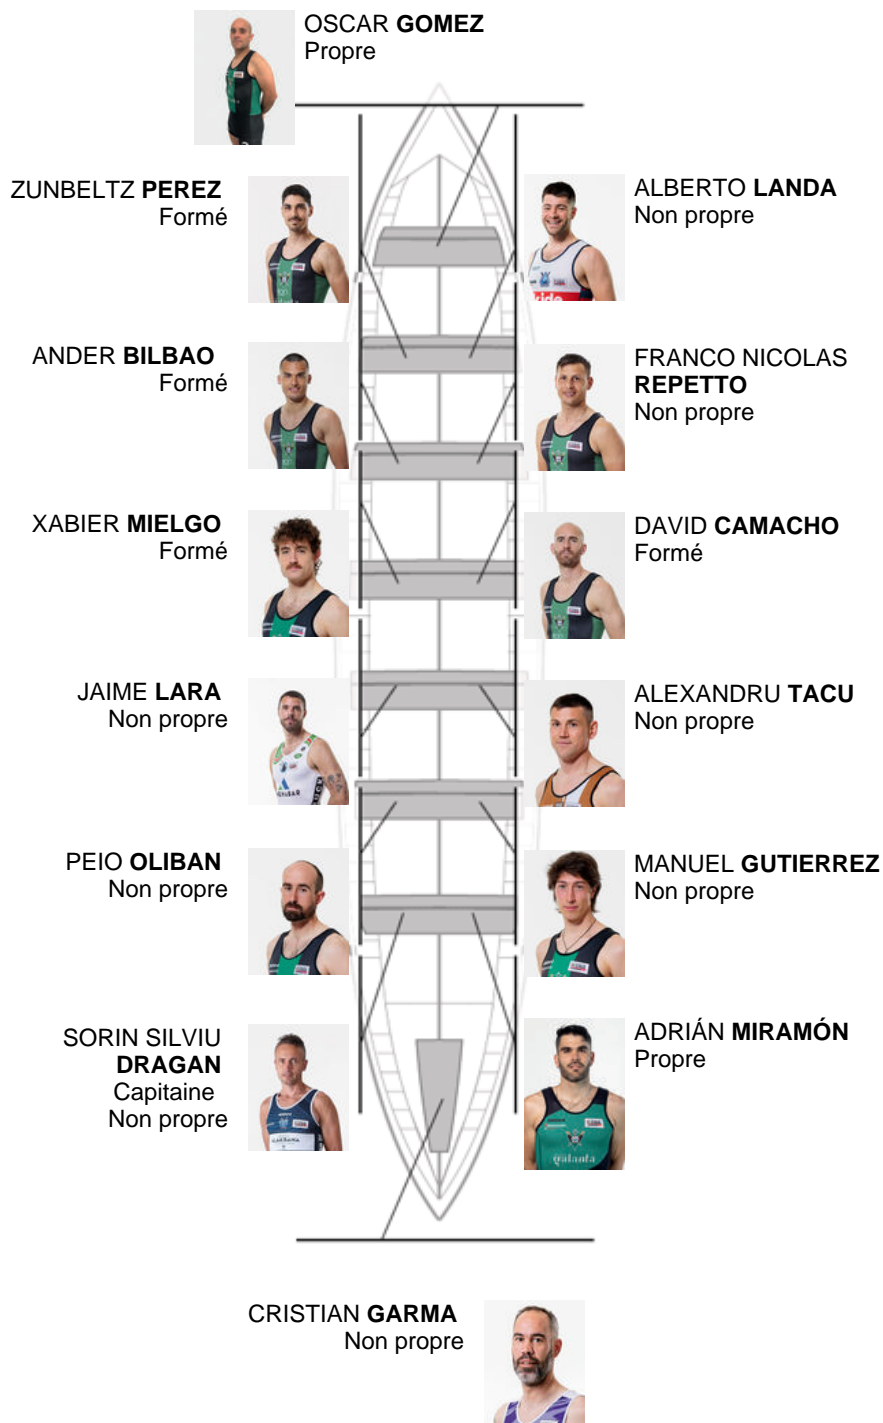

	Club	Temp	Dif	%	Points
5	KAIKU BEREZ GALANTA	20:31,20	00:20.58	101.70%	8

Coach
JOSE LUIS
KORTA

Délegué
IÑAKI
MENDIKOTE

Firma y sello

Supleánts

Remon
BERRUENDER

Non propre

Formé:4