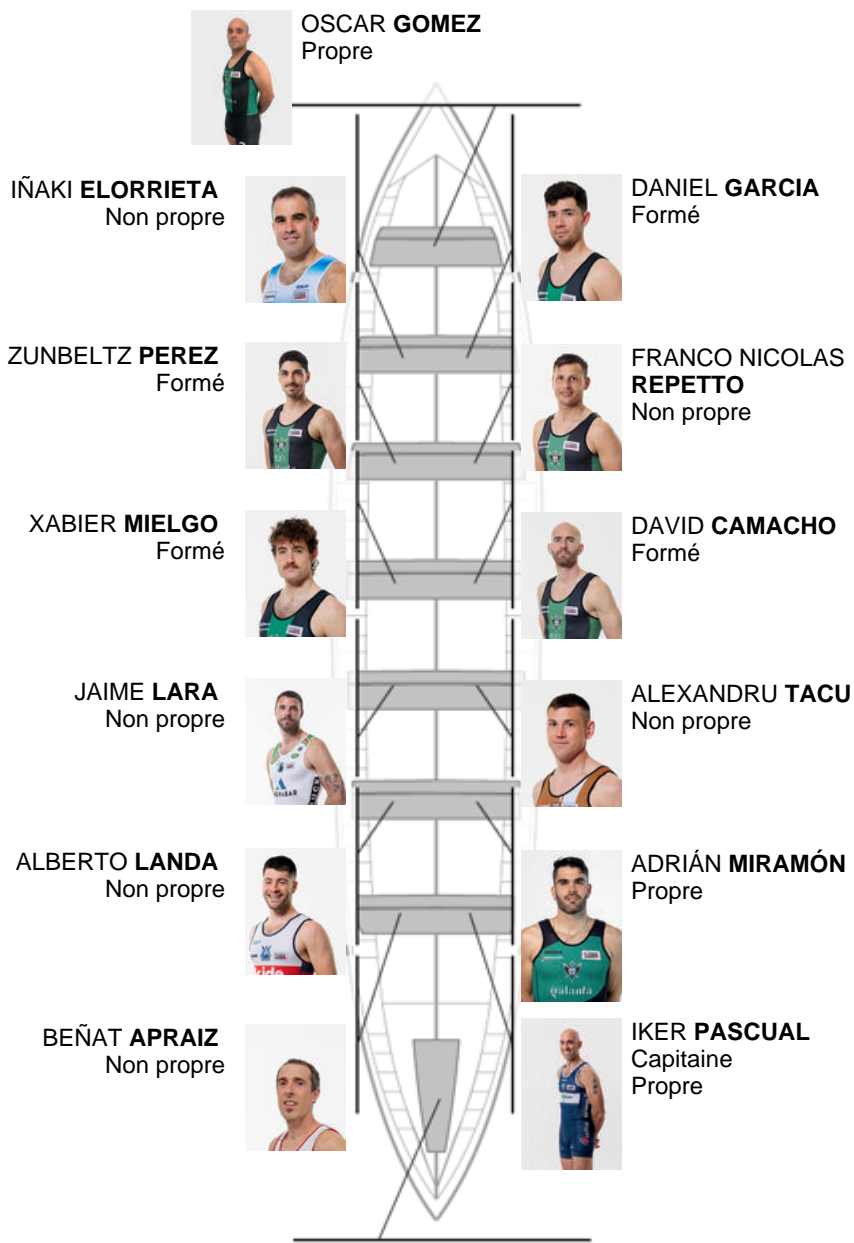

	Club	Temp	Dif	%	Points
11	KAIKU BEREZ GALANTA	21:47,30	01:07.42	105.43%	2

Coach  
JOSE LUIS  
KORTA

Délégué  
IÑAKI  
MENDIKOTE

Firma y sello

### Suppléants

Rembour  
IÑAKI ELORRIETA  
Non propre

CRISTIAN GARMA  
Non propre

Formé:4

Prope: 3

Non propre: 7