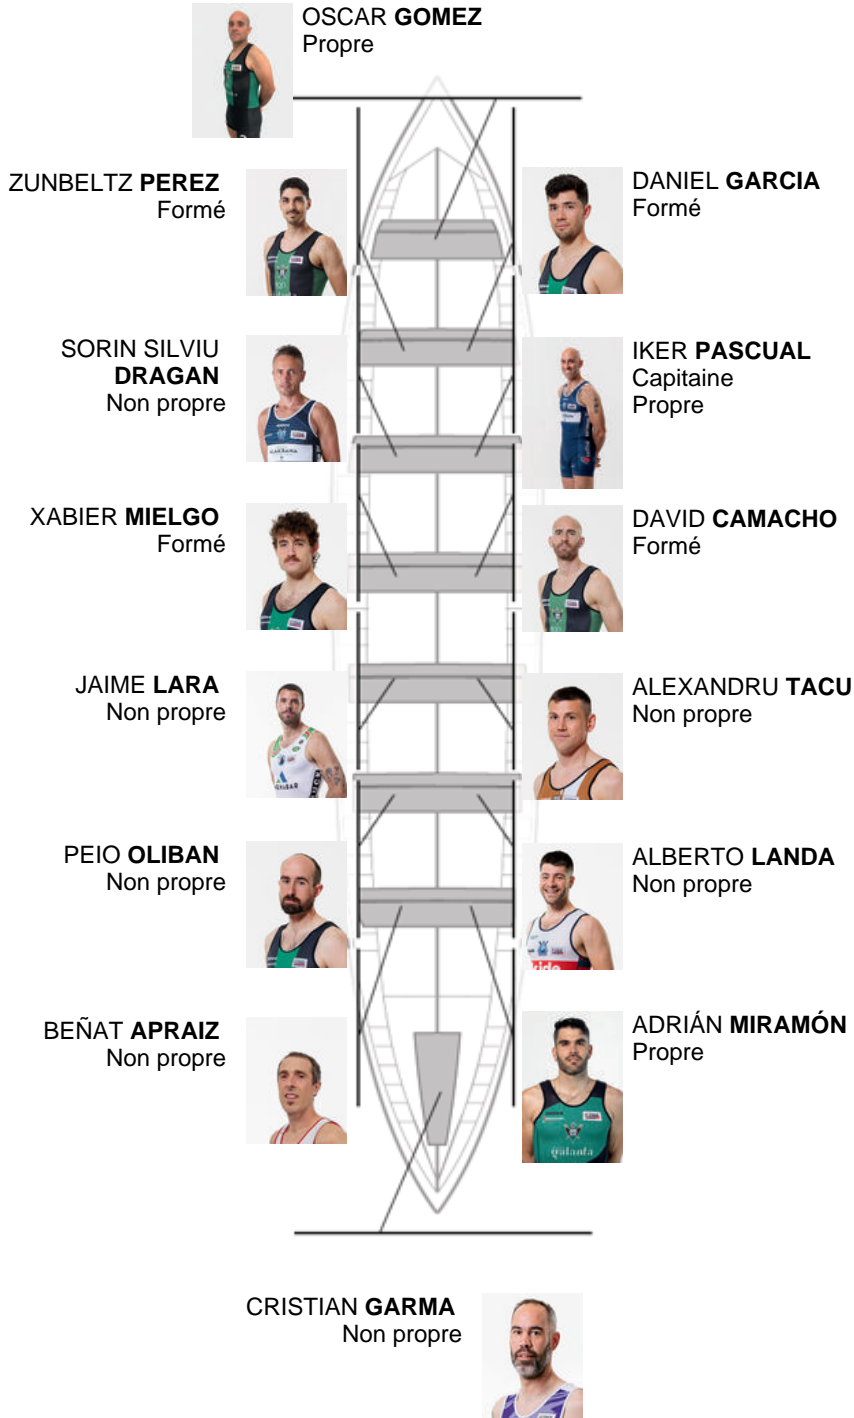

	Club	Temp	Dif	%	Points
6	KAIKU BEREZ GALANTA	21:14,02	00:38.45	103.11%	7

Coach  
JOSE LUIS  
KORTA

Délegué  
ANDONI  
GARCÍA GARCÍA

Firma y sello

### Supleánts

Remour  
~~REPETTO~~  
~~REPETTO~~  
REPETTO  
Non propre  
Non propre

Formé:4  
Prope: 3  
Non prope: 7