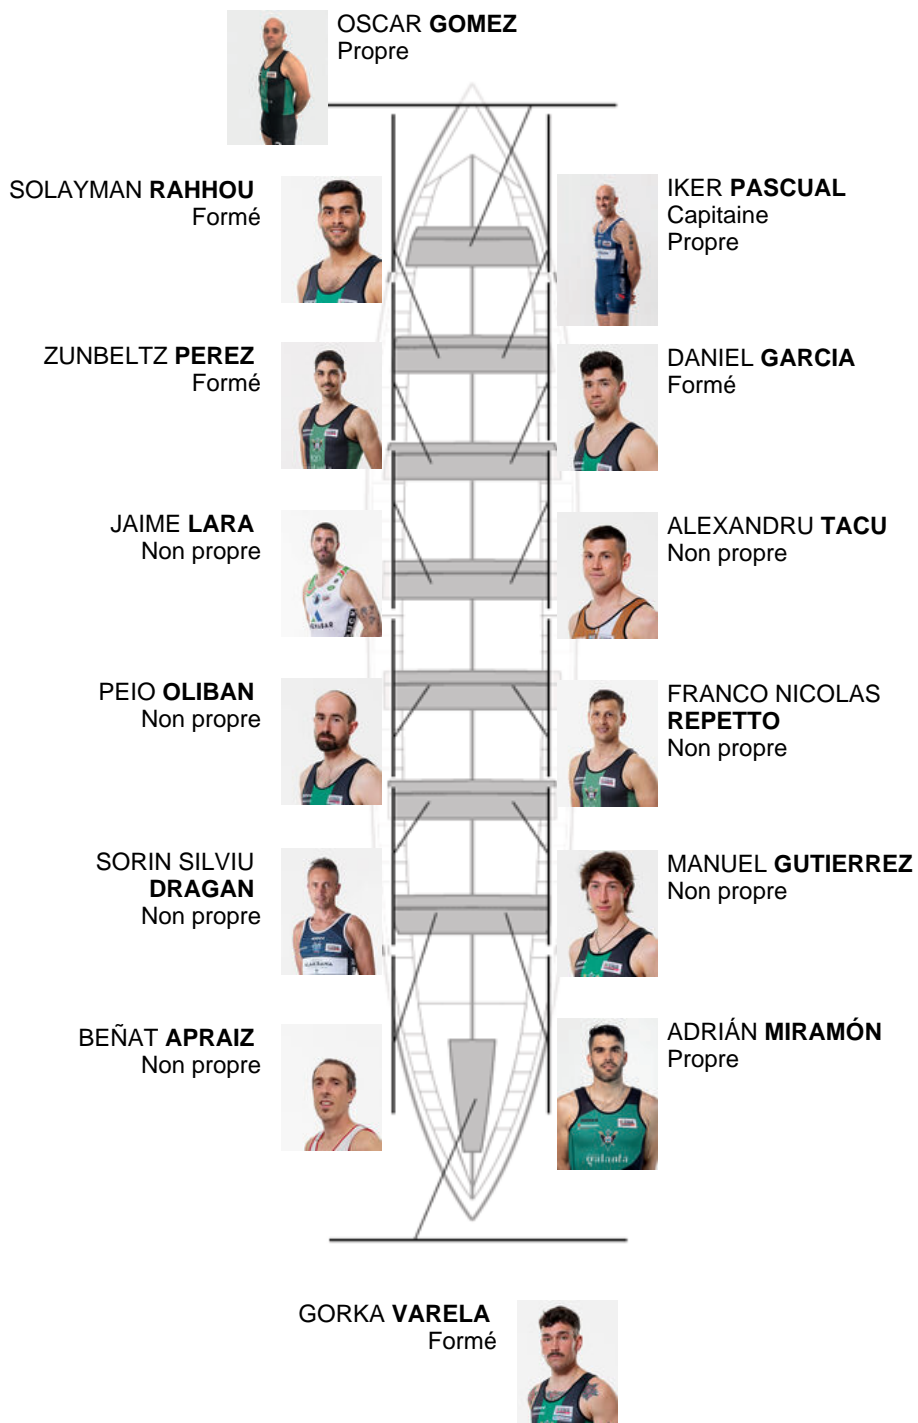

	Club	Temp	Dif	%	Points
9	KAIKU BEREZ GALANTA	20:19,66	00:37.46	103.16%	4

Coach  
JOSE LUIS  
KORTA

Délegué  
ANDONI  
GARCÍA GARCÍA

Firma y sello

### Supleánts

Rembour  
ANDONI GARCÍA GARCÍA

Non propre

Formé:4

Prope: 3

Non propre: 7