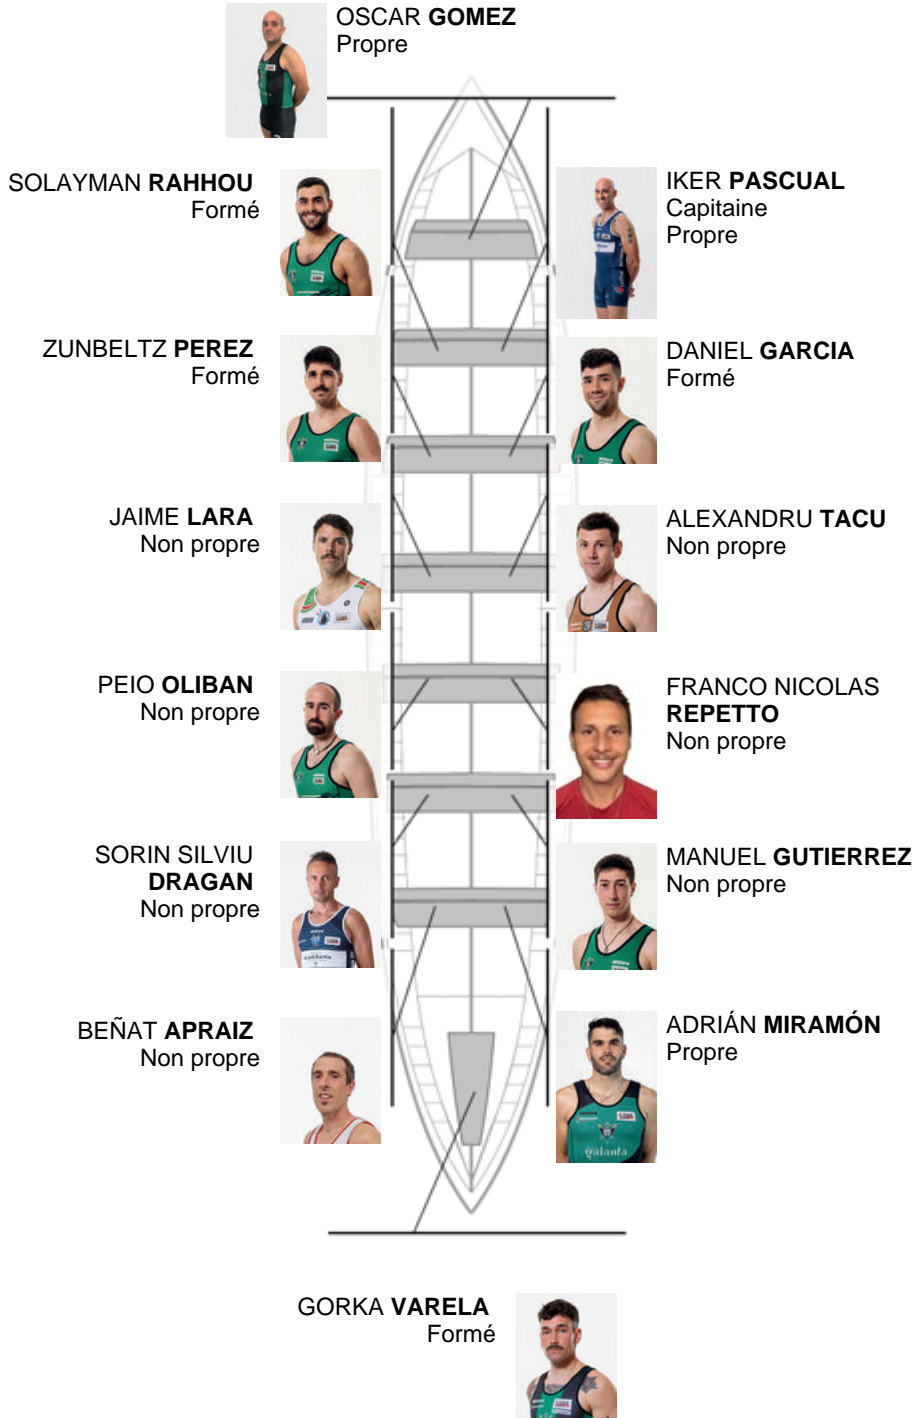

	Club	Temp	Dif	%	Points
9	KAIKU	20:19,66	00:37.46	103.16%	4

Coach
JOSE LUIS
KORTA

Délegué
ANDONI
GARCÍA GARCÍA

Firma y sello

Supleánts

Remeur
~~ANDONI GARCÍA GARCÍA~~
~~ANDONI GARCÍA GARCÍA~~
Non propre

Formé:4
Prope: 3
Non prope: 7